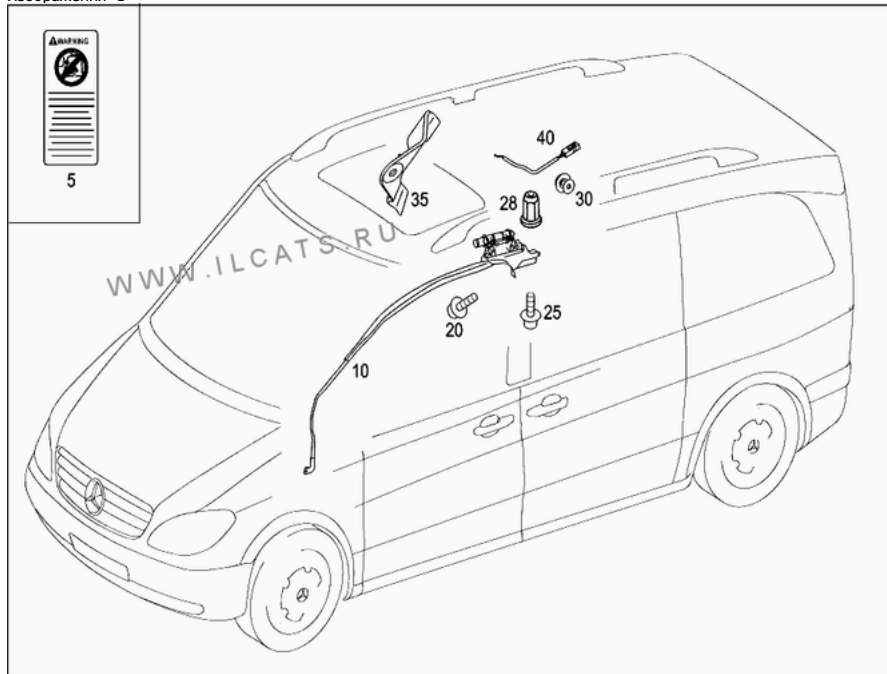

spyenglish.ru

Volkswagen (Фольксваген) Das auto

Все новинки легендарного Volkswagen (Фольксваген) на одном авто портале motoroid.ru

18+

Выбор запчасти

Изображения 1

№	Код	Название, Информация	Кол-во	Прим.
005	A 2118172720	GUIDE SIGN, German/english Комплектация: -524L -526L -528L -535L -559L -576L -580L -581L -583L -775L -831L	002	
	YYYYYYYYYYYY	PART NAME MISSING Комплектация: -839L -855L -ZS8 +SH7 /-524L -526L -528L -535L -559L -576L -580L -581L	000	
	YYYYYYYYYYYY	PART NAME MISSING Комплектация: -583L -775L -831L -839L -855L -ZS8 +SH8 /-524L -526L -528L -535L -559L	000	
	YYYYYYYYYYYY	PART NAME MISSING Комплектация: -576L -580L -581L -583L -775L -831L -839L -855L -ZS8 +SH9	000	
	YYYYYYYYYYYY	PART NAME MISSING Комплектация: -839L -855L -ZS8 +SH8	000	
	YYYYYYYYYYYY	PART NAME MISSING Комплектация: -839L -855L -ZS8 +SH8 +T19	000	
005	A 2118174020	GUIDE SIGN, In french, english Комплектация: -524L -526L -528L -535L -559L -576L -580L -581L -583L -775L -831L	002	
	YYYYYYYYYYYY	PART NAME MISSING	000	