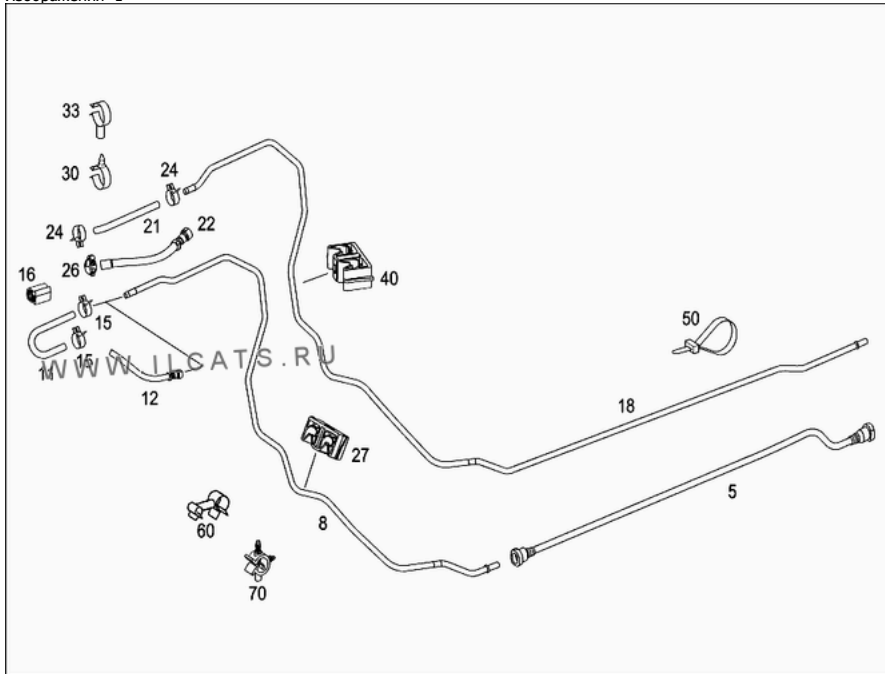

Яндекс.Директ

[JS Английский за полгода!](#) Секретный метод обучения сотрудников разведки. Изучайте прямо из дома!

[4winner.justclick.ru](#)

[Английский за полгода!](#) Секретный метод обучения сотрудников разведки. Изучайте прямо из дома!

[spyenglish.ru](#)

[Mercedes-Benz (Мерседес-Бенц)](#)

Все новинки концерна Mercedes-Benz (Мерседес-Бенц) на одном авто портале [motoroid.ru](#)

Выбор запчасти

Изображения 1

№	Код	Название, Информация	Кол-во	Прим.
005	A 6394764101	FUEL PIPE FEED HIGH-PRESS, Rear supply line Замена: A 6394764701 Комплектация: MC1 /MC2 /MC3	001	016
008	A 6394764001	FUEL PIPE FEED HIGH-PRESS, Front feed line Замена: A 6394764701 Комплектация: MC1 /MC2 /MC3	001	016
008	A 6394764701	FUEL PIPE FEED HIGH-PRESS, Feed line Комплектация: MC1 /MC2 /MC3	001	017
008	A 6394764901	FLOW LINE, Feed line Комплектация: MP1 /MP2 /MP3	001	
008	A 6394764801	LINE, Feed line Комплектация: MC5	001	
011	A 6394761326	HOSE, Fuel hose to feed line Комплектация: MC1 /MC2 /MC3 /MP1 /MP2 /MP3	001	
011	A 1634760926	HOSE, Fuel hose to feed line Комплектация: MC5	001	409
012	A 6394707864	LINE, Front feed line Комплектация: MC5	001	
015	A 0059971990	CLIP, Fuel hose to feed line, 15.5-17.5 mm Комплектация: MC1 /MC2 /MC3 /MP1 /MP2 /MP3	001	
015	A 0059971990	CLIP, Fuel hose to feed line, 15.5-17.5 mm Комплектация: MC5	001	
016	A 0009979344	SPACER RING, Fuel hose Комплектация: MP1 /MP2 /MP3	001	
018	A 6394763901	FUEL PIPE FEED HIGH-PRESS, Return Комплектация: MC1 /MC2 /MC3 /MP1 /MP2 /MP3	001	
018	A 6394763701	FUEL PIPE FEED HIGH-PRESS,	001