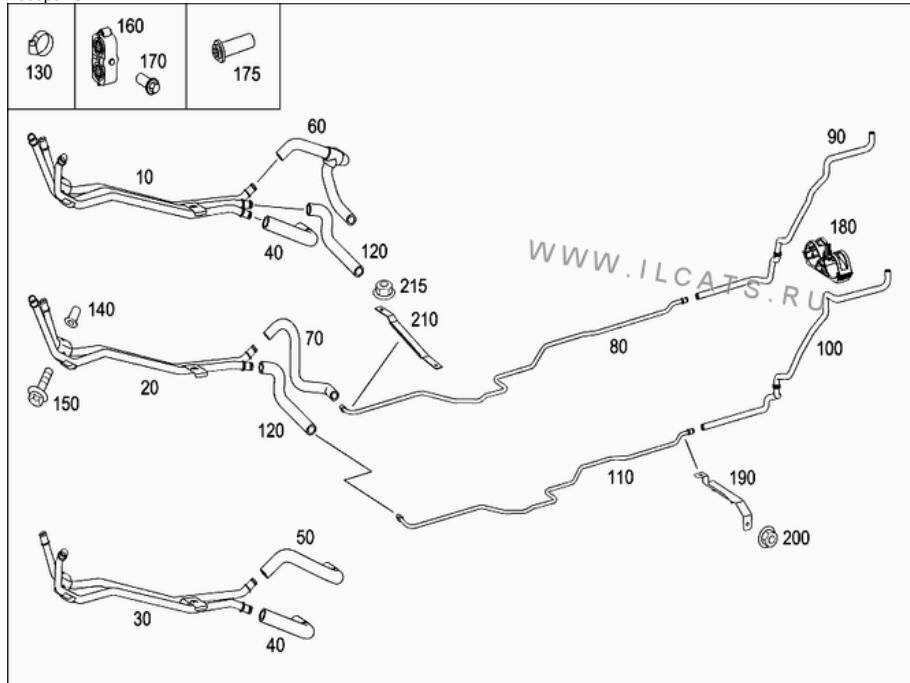

[4winner.justclick.ru](#)

[Запчасти для грузовых иномарок](#) Mercedes, MAN, Scania, Iveco: точный подбор, срочная бесплатная доставка!

[inodetal.ru](#)

Выбор запчасти

Изображения 1

№	Код	Название, Информация	Кол-во	Прим.
010	A 6398303115 Замена: A 6398305415 A	PIPE LINE, Front pipe system Комплектация: H12 +HZ7 /HZ7 +HZ9 /H12 +H13 /H13 +HZ9	001	
010	A 6398305415	PIPE LINE, Front pipe system Комплектация: H12 +HZ7 /HZ7 +HZ9 /H12 +H13 /H13 +HZ9	001	
020	A 6398303215 Замена: A 6398305515 A	PIPE LINE, Front pipe system Комплектация: -H12 -HZ9 +HZ7 /-H12 -HZ9 +H13	001	
020	A 6398305515	PIPE LINE, Front pipe system Комплектация: -H12 -HZ9 +HZ7 /-H12 -HZ9 +H13	001	
030	A 6398303315 Замена: A 6398305615 A	PIPE LINE, Front pipe system Комплектация: H12 /HZ9	001	
030	A 6398305615	PIPE LINE, Front pipe system Комплектация: H12 /HZ9	001	
040	A 6398322723	HOSE, Heater, water penetration Комплектация: H12 /HZ9	001	
050	A 6398323123	HOSE, Heater, water outlet Комплектация: -H13 -HZ7 +H12 /-H13 -HZ7 +HZ9	001	
060	A 6398323023	HOSE, Heater, water outlet Комплектация: H12 +HZ7	001	