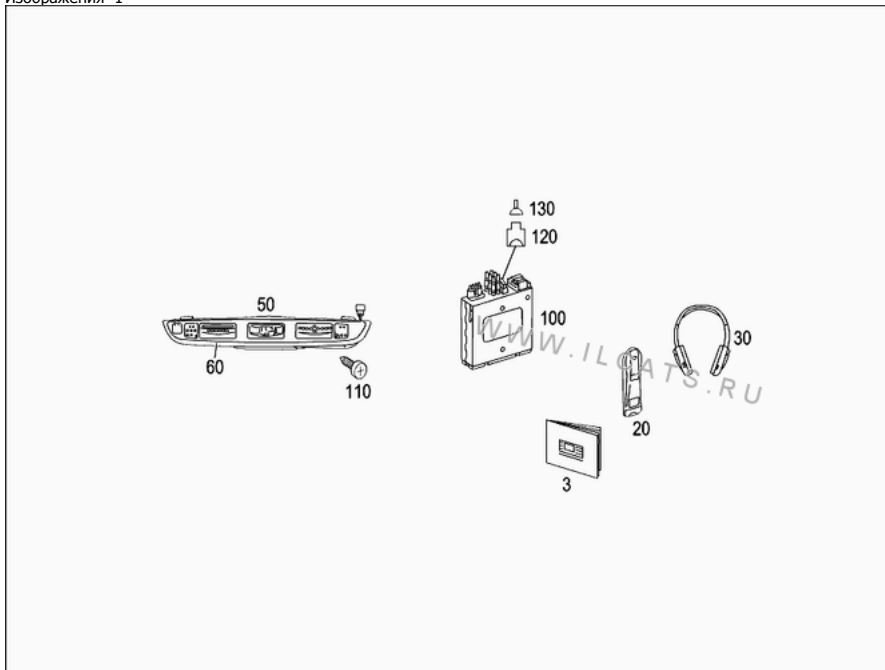

motorpage.ru

Запчасти для грузовых иномарок Mercedes, MAN, Scania, Iveco: точный подбор, срочная бесплатная доставка!

inodetal.ru

Выбор запчасти

Изображения 1

№	Код	Название, Информация	Кол-во	Прим.
003	A 0005843781	OPERATING Комплектация: EM2 /EM9	001	
003	A 0005843881	OPERATING Комплектация: EM2 +X42 /EM2 +X53 /EM9 +X42 /EM9 +X53	001	
003	A 0005843981	OPERATING Комплектация: EM2 +X43 /EM9 +X43	001	
003	A 0005844081	OPERATING Комплектация: EM2 +X44 /EM9 +X44	001	
003	A 0005844081	OPERATING Комплектация: EM2 +X45 /EM9 +X45	001	
003	A 0005844281	OPERATING Комплектация: EM2 +X46 /EM9 +X46	001	
003	A 0005843881	OPERATING Комплектация: EM2 +X47 /EM9 +X47	001	
003	A 0005843881	OPERATING Комплектация: EM2 +X48 /EM9 +X48	001	
003	A 0005843881	OPERATING Комплектация: EM2 +X49 /EM9 +X49	001	
003	A 0005843881	OPERATING Комплектация: EM2 +X50 /EM9 +X50	001	
020	A 6398201189	REMOTE CONTROL Комплектация: EM2	001	
030	A 6398201289	HEADPHONES Комплектация: EM2	002	
050	A 6398200182	OVERHEAD CONSOLE, Audio and video Комплектация: EM2	001	037 406 697 047 907
050	A 6398200782	OVERHEAD CONSOLE, Audio and video	001	038 406 697