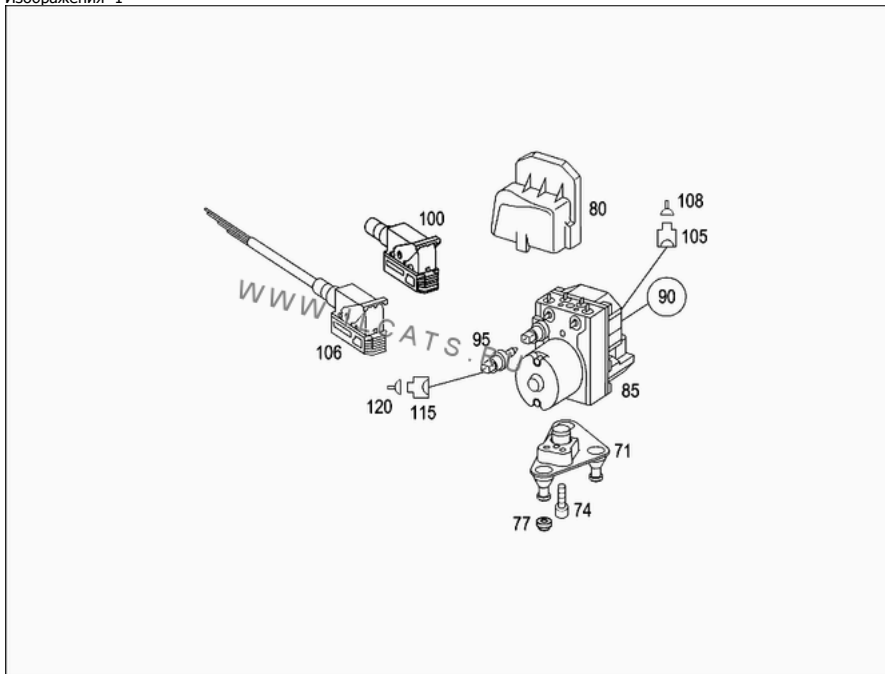

Яндекс.Директ

[JS Английский за полгода!](#) Секретный метод обучения сотрудников разведки. Изучайте прямо из дома!

[4winner.justclick.ru](#)

[M Все о Mercedes-Benz CLS!](#) Подробный Обзор автомобиля Mercedes-Benz CLS: Характеристики, Отзывы, Фото!

[motorpage.ru](#)

[Mercedes-Benz (Мерседес-Бенц)](#)

Все новинки концерна Mercedes-Benz (Мерседес-Бенц) на одном авто портале

[motoroid.ru](#)

Выбор запчасти

Изображения 1

№	Код	Название, Информация	Кол-во	Пр
071	A 6394310540	HOLDER, Hydraulic unit to bracket Комплектация: BB3	001	015
071	A 9064310340	HOLDER, Hydraulic unit to bracket Комплектация: BB3	001	016
071	A 6394310640	HOLDER, Hydraulic unit to bracket Комплектация: BB3	001	015
071	A 6394310740	HOLDER, Hydraulic unit to bracket Комплектация: BB3	001	016
074	N000000001145	SCREW, Hydraulic unit to bracket, M6x12 Комплектация: BB3	002	015
074	N000000001146	SCREW, Hydraulic unit to bracket, M6x16 Комплектация: BB3	003	016
077	A 6040940085	RUBBER BUFFER Комплектация: BB3	003	
080	A 6385450283	CAP, Hydraulic unit Комплектация: BB3	001	
080	A 6385450283	CAP, Hydraulic unit Комплектация: -BW1 +BB3	001	
080	A 6385450283	CAP, Hydraulic unit Комплектация: -BW1	001	
085	A 0004466789	HYDRAULIC UNIT Замена: A 0004469189 A Комплектация: BB3	001	002 017
085	A 0004469189	HYDRAULIC UNIT Замена: A 0014461089 A Комплектация: BB3	001	002 018
085	A 0014461089	HYDRAULIC UNIT Замена: A 0014461589 A Комплектация: BB3	001	002 015
085	A 0014461589	HYDRAULIC UNIT, Esp 8.1 Комплектация: BB3	001	
085	A 0014461989	HYDRAULIC UNIT, Esp 8.1 Комплектация: BB3 +MC2 +ZG2 /BB3 +MC3 +ZG2	001	
090	A 0025401745	TS CONTROL MOD. PARTS KIT, N30/4 Замена: A 0025405945 A Комплектация: BB3	001	002 017