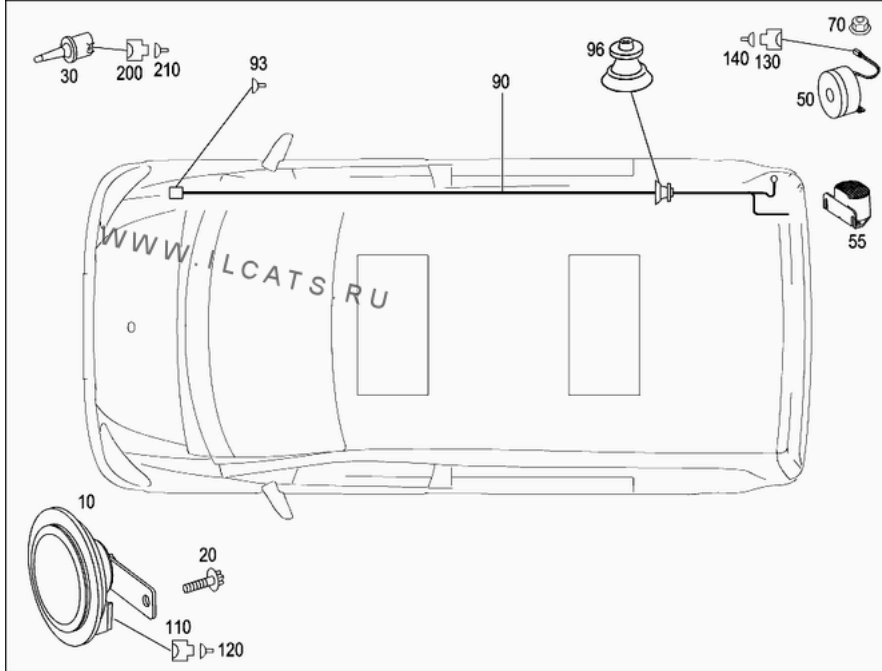

Выбор запчасти

Изображения 1

№	Код	Название, Информация	Кол-во	Прим.
010	<a href="#">A 6385420020</a>	HORN, Horn	001	<b>409</b>
020	<a href="#">N00000000276</a>	SCREW, Horn, M8x20	001	
030	<a href="#">A 0115429617</a>	SENDER UNIT, Outboard temperature feeler	001	<b>048</b>
030	<a href="#">A 0005428418</a>	SENDER UNIT, Outboard temperature feeler	001	<b>049</b>
050	<a href="#">A 0055420020</a>	HORN, Backup warning system Комплектация: <b>JW0</b>	001	<b>050</b>
055	<a href="#">A 0155421217</a> Замена: <a href="#">A 0155426917</a> <a href="#">A</a>	HORN, Backup warning system Комплектация: <b>JW0</b>	001	<b>051</b> <b>004</b> <b>052</b>
055	<a href="#">A 0155426917</a>	HORN, Backup warning system Комплектация: <b>JW0</b>	001	<b>051</b>
070	<a href="#">N910112006003</a>	NUT, Backup warning system, M6 Комплектация: <b>JW0</b>	001	
090	<a href="#">A 6394402006</a>	WIRING HARNESS, Backup warning system Комплектация: <b>JW0</b>	001	
093	<a href="#">A 0135451426</a>	CONTACT SPRING, Backup lamp separation point signal, 0.25-0.5 mm2 slk;x28/12	NB	
096	<a href="#">A 1119971481</a>	GROMMET	001	
110	<a href="#">A 0075454826</a>	PIN BUSHING HOUSING, Horn, 2-pin;h1	001	
120	<a href="#">A 0075455226</a>	PIN BUSHING, 1.0-2.0 mm2	NB	
120	<a href="#">A 0005459880</a>	GASKET	NB	
130	<a href="#">A 2105402081</a>	PIN BUSHING HOUSING, Backup warning system horn, 2 pin;h3/4	001	
140	<a href="#">A 0005402305</a>	REP.SET CONTACT, 0.5 mm2 mqs	NB	<b>007</b>
140	<a href="#">A 0005456880</a>	SEAL, 0.9-1.3 mm2	NB	
140	<a href="#">A 0005456980</a>	GASKET, 1.6-1.9 mm2	NB	
140	<a href="#">A 0085456326</a>	CONTACT BUSHING, 0.75 mm2, mqs	NB	