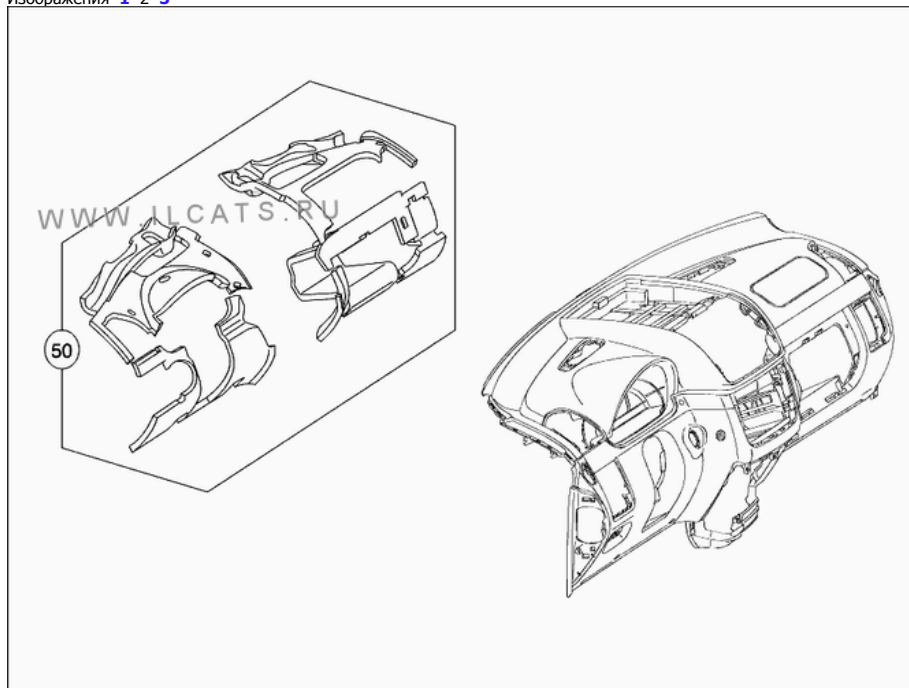

motorpage.ru

Запчасти для грузовых иномарок Mercedes, MAN, Scania, Iveco: точный подбор, срочная бесплатная доставка!

inodetal.ru

Выбор запчасти

Изображения 1 2 3

№	Код	Название, Информация	Кол-во	Прим.
010	A 6396821428	INSULATION, Window sill	001	044
010	A 6396822428	INSULATION, Window sill	001	045
010	A 6396821528	INSULATION, Window sill	001	046
010	A 6396822528	INSULATION, Window sill	001	047
025	A 6396880260	LINING, Fire wall,inside	001	050
025	A 6396880660	LINING, Fire wall,inside	001	051
025	A 6396880360	LINING, Fire wall,inside	001	050
025	A 6396880760	LINING, Fire wall,inside	001	051
030	A 6396821228	INSULATION, Tunnel,front	001	050
030	A 6396822328	INSULATION, Tunnel,front	001	051
035	A 6396820130	INSULATION, Foam flakes in bag, 190 x 190 mm	NB	
035	A 6396820030	INSULATION, Foam flakes in bag, 200 x 300 mm	NB	
035	A 2206821830 Замена: A 6396821304 A	INSULATION, Foam flakes in bag, 250 x 350 mm	009	
035	A 6396821304	INSULATION, Foam flakes in bag, 250 x 350 mm	NB	
040	A 0019889581	PUSHBUTTON, Insulation mounting	NB	
050	A 6396820069	INSULATION, Instrument panel	001	052
050	A 6396820069	INSULATION, Instrument panel Комплектация: JC1 /JC2	001	053
050	A 6396820169	INSULATION, Instrument panel	001	052
050	A 6396820169	INSULATION, Instrument panel Комплектация: JC1 /JC2	001	053
060	A 6396820004	VAPOUR BARRIER, Legroom,front inside left	001	
060	A 6396820704	VAPOUR BARRIER, Legroom,bottom left	001	
065	A 6396820204	VAPOUR BARRIER, Legroom,bottom right	002	
065	A 6396820904	VAPOUR BARRIER, Legroom,bottom right	001	
070	A 6396820104	VAPOUR BARRIER, Fire wall,top left	001	
070	A 6396820804	VAPOUR BARRIER, Fire wall,top left	001	
075	A 6396820304	VAPOUR BARRIER, Fire wall,top right	002	
075	A 6396821004	VAPOUR BARRIER, Fire wall,top right	001	
090	A 6396820404	VAPOUR BARRIER,	001	