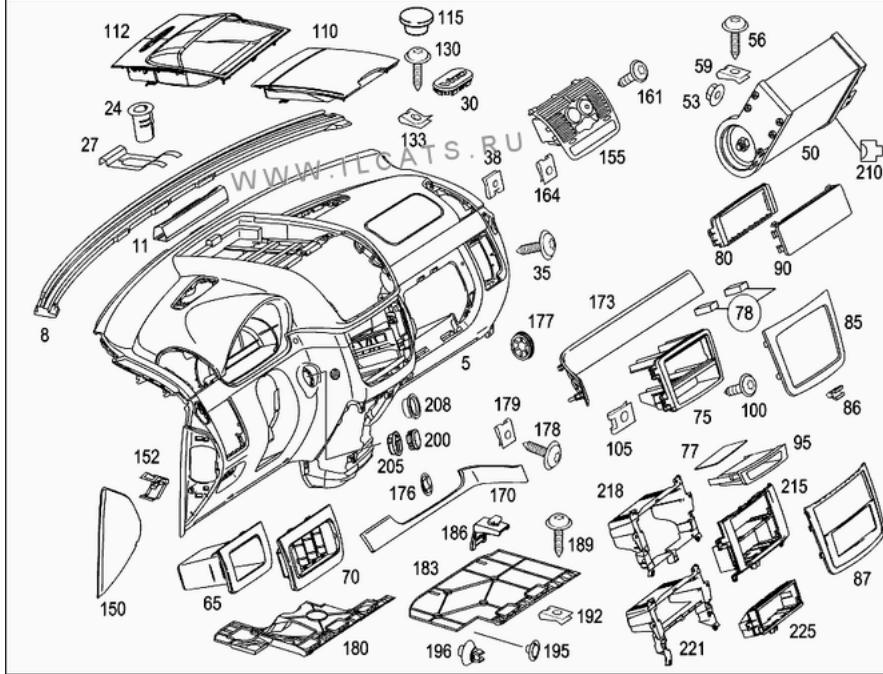

Адрес и телефон **odistenerife.ru**

**Запчасти для грузовых иномарок** Mercedes, MAN, Scania, Iveco: точный подбор, срочная бесплатная доставка!

inodetal.ru

Выбор запчасти

Изображения 1

№	Код	Название, Информация	Кол-во	Прим.
005	<a href="#">A 6396800887</a>	INSTRUMENT PANEL Комплектация: JC2 +SA6	001	<a href="#">010</a> <a href="#">901</a>
005	<a href="#">A 6396803387</a>	INSTRUMENT PANEL Комплектация: JC2 +SA6	001	<a href="#">013</a> <a href="#">901</a>
005	<a href="#">A 6396800987</a>	INSTRUMENT PANEL Комплектация: JC2 +SA6	001	<a href="#">010</a> <a href="#">901</a>
005	<a href="#">A 6396803887</a>	INSTRUMENT PANEL Комплектация: JC2 +SA6	001	<a href="#">013</a> <a href="#">901</a>
008	<a href="#">A 6396820198</a>	SEAL, Instrument panel windshield Комплектация: JC1 /JC2	001	<a href="#">017</a>
008	<a href="#">A 6396820198</a>	SEAL, Instrument panel windshield Комплектация: JC1	001	<a href="#">018</a>
008	<a href="#">A 6396820198</a>	SEAL, Instrument panel windshield	001	<a href="#">019</a>
008	<a href="#">A 6396820298</a>	SEAL, Instrument panel windshield Комплектация: JC2	001	<a href="#">018</a>
011	<a href="#">A 6396890197</a>	PAD, Seal Комплектация: JC1 /JC2	001	
011	<a href="#">A 6396890197</a>	PAD, Seal	001	
024	<a href="#">A 6398350021</a>	ESCUTCHEON, Sun sensor Комплектация: HH4	001	
027	<a href="#">A 6398350034</a>	SPRING, Sun sensor Комплектация: HH4	001	
035	<a href="#">N00000000529</a>	SHEET METAL SCREW, Instrument panel to cross member, 4.8x19	008	<a href="#">021</a>
035	<a href="#">N000000001527</a>	SHEET METAL SCREW, Instrument panel to crossmember center, 4.8x13	001	
038	<a href="#">A 0049947745</a>	FUSE, Instrument panel to cross member	010	
038	<a href="#">A 4639940445</a>	FUSE, Instrument panel to crossmember center	001	
050	<a href="#">A 6398600102</a>	AIR BAG, Co-driver Комплектация: SA6	001	
053	<a href="#">N913023006001</a>	NUT, Airbag fastening, M6	004	
059	<a href="#">A 0039948745</a>	SPRING NUT, Airbag unit at cross member,	002	