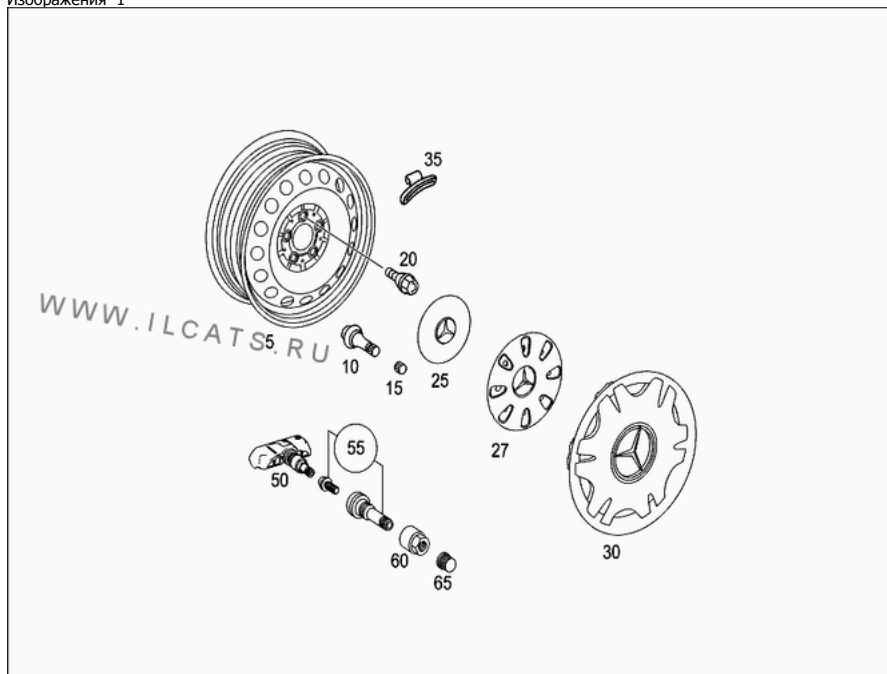

Изображения 1

№	Код	Название, Информация	Кол-во	Пр
005	<a href="#">A 6394011502</a>	DISC WHEEL, Spare wheel, silver, 6 1/2j x 16 h2  Комплектация: <a href="#">RG1</a> <a href="#">+RR6</a>	001	
005	<a href="#">A 6394011302</a>	DISC WHEEL, Front, black, 6 1/2j x 16 h2  Комплектация: <a href="#">RD8</a> <a href="#">+RS3</a>	002	
005	<a href="#">A 6394011302</a>	DISC WHEEL, Spare wheel, black, 6 1/2j x 16 h2  Комплектация: <a href="#">RD8</a> <a href="#">+RG1</a> <a href="#">+RR6</a>	001	
005	<a href="#">A 6394011302</a>	DISC WHEEL, Spare wheel, black, 6 1/2j x 16 h2  Комплектация: <a href="#">RG2</a> <a href="#">+RR6</a> <a href="#">/RG7</a> <a href="#">+RR6</a> <a href="#">/RH4</a> <a href="#">+RR6</a>	001	
005	<a href="#">A 6394012102</a>	DISC WHEEL, Front, black  Комплектация: <a href="#">RD8</a> <a href="#">+RS3</a> <a href="#">+Z11</a>	002	
005	<a href="#">A 6394012102</a>	DISC WHEEL, Spare wheel, black  Комплектация: <a href="#">RD8</a> <a href="#">+RG1</a> <a href="#">+RR6</a> <a href="#">+Z11</a>	001	
005	<a href="#">A 6394012302</a>	DISC WHEEL, Spare wheel, red, 6 1/2j x 16 h2  Комплектация: <a href="#">RG2</a> <a href="#">+RR6</a> <a href="#">+Z11</a>	001	
010	<a href="#">A 0004000213</a> Замена: <a href="#">A 0004000313</a> <a href="#">A</a>	VALVE	004	
010	<a href="#">A 0004000313</a>	VALVE	004	
010	<a href="#">A 0004000213</a> Замена: <a href="#">A 0004000313</a> <a href="#">A</a>	VALVE, Spare wheel  Комплектация: <a href="#">RR6</a>	001	
010	<a href="#">A 0004000313</a>	VALVE, Spare wheel  Комплектация: <a href="#">RR6</a>	001	
015	<a href="#">N007757008600</a>	VALVE CAP	005	
020	<a href="#">A 2114010370</a>	SCREW, M14x1.5x21	020	
030	<a href="#">A 6394000025</a>	HUB CAP  Комплектация: <a href="#">RD8</a>	004	
035	<a href="#">A 6384000194</a> Замена: <a href="#">A 0024014394</a> <a href="#">A</a>	BALANCING WEIGHT / DH 161, 5 gramm	NB	
035	<a href="#">A 0024014394</a>	BALANCING WEIGHT / DH 161	NB	
035	<a href="#">A 6384000294</a>	BALANCING WEIGHT / DH 161, 10 gramm	NB	