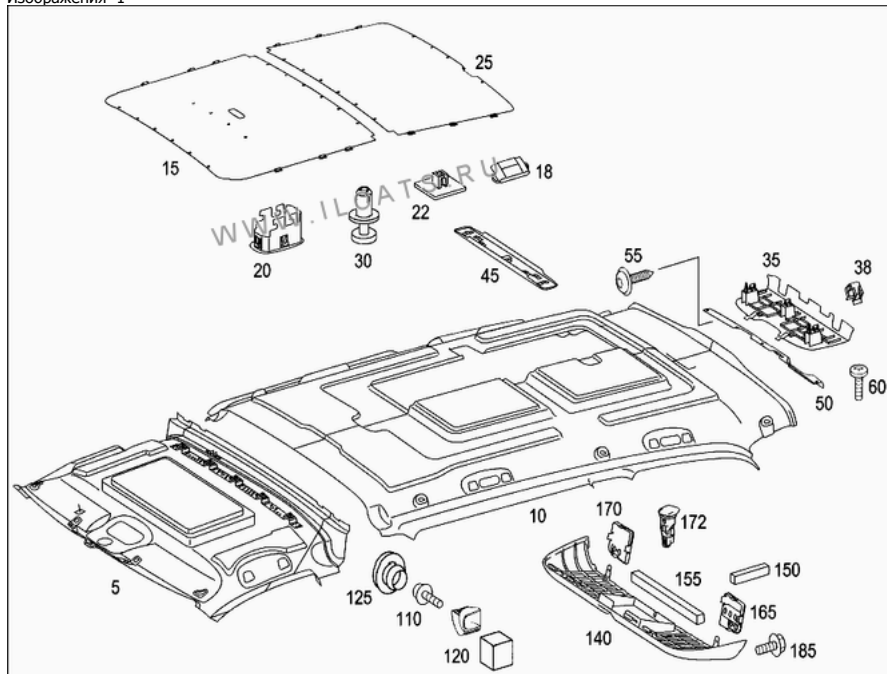

[Запчасти для грузовых иномарок](#) Mercedes, MAN, Scania, Iveco: точный подбор, срочная бесплатная доставка!
[inodetal.ru](#)

Выбор запчасти

Изображения 1

№	Код	Название, Информация	Кол-во	Прим.
005	A 6396907252	PANELING, Roof,front	001	409 927
005	A 6396907252	PANELING, Roof,front Комплектация: D27 +ZK9 /D27 +ZK0	001	927
005	A 6396900257	PANELING, Roof,front Комплектация: D27	001	409 928
005	A 6396905157	PANELING, Roof,front Комплектация: SH8 /SH9	001	409 927
005	A 6396905157	PANELING, Roof,front Комплектация: D27 +SH8 +ZK9 /D27 +SH8 +ZK0 /D27 +SH9 +ZK9 /D27 +SH9 +ZK0	001	927
005	A 6396906657	PANELING, Roof,front Комплектация: D27 +SH8 /D27 +SH9	001	409 927
010	A 6396907052	PANELING, Roof,rear	001	927
010	A 6396905357	PANELING, Roof,rear Комплектация: T19	001	927
010	A 6396908152	PANELING, Roof,rear Комплектация: D24	001	928
010	A 6396905957	PANELING, Roof,rear Комплектация: D24 +T19	001	927
020	A 6396950457	PANEL, Switch Комплектация: D24	001	042 930
020	A 6396950457	PANEL, Switch Комплектация: D24 +W32	001	043 930
022	A 0009912671	CLIP, Panelling to roof	005	
022	A 0009912671	CLIP, Panelling to roof Комплектация: D27	018	
022	A 0009912671	CLIP, Panelling to roof Комплектация: D24	014	