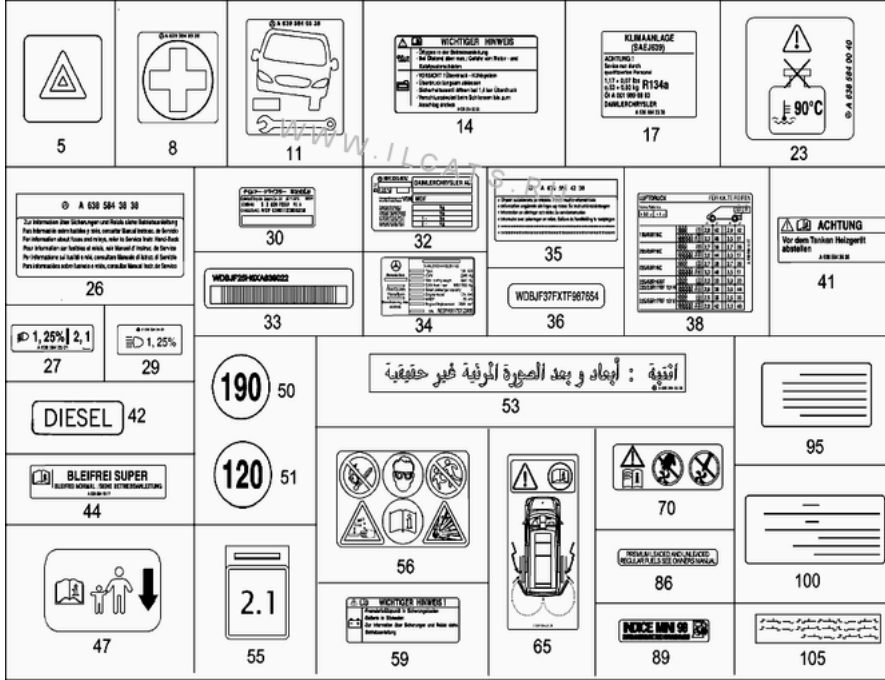

**Запчасти для грузовых иномарок** Mercedes, MAN, Scania, Iveco: точный подбор, срочная бесплатная доставка!  
[inodetal.ru](http://inodetal.ru)

Выбор запчасти

Изображения 1 2 3

№	Код	Название, Информация	Кол-во	Прим.
005	A 9018170120	GUIDE SIGN, Warning triangle Комплектация: Y44	001	
008	A 9018170220	GUIDE SIGN, First aid box Комплектация: Y10	001	
011	A 6395840538	GUIDE SIGN, Jack	002	
011	A 6395840538	GUIDE SIGN, Jack Комплектация: RR7 /E28 /E66 /Q50 /SB6 /E28 +RR7 +Y36 /E66 +RR7 +Y36 /Q50 +RR7 +Y36 /RR7	001	
	YYYYYYYYYYYY	PART NAME MISSING Комплектация: +SB6 +Y36		
011	A 6395840538	GUIDE SIGN, Jack Комплектация: RR7 /E28 /E66 /Q50 /SB5 /E28 +RR7 +Y36 /E66 +RR7 +Y36 /Q50 +RR7 +Y36 /RR7	001	
	YYYYYYYYYYYY	PART NAME MISSING Комплектация: +SB5 +Y36		
011	A 6395840538	GUIDE SIGN, Jack Комплектация: RR7 +Y36 /-ZK7 +RR7 +Y36	002	
014	A 6385840166 Замена: A 6395843238 A	GUIDE SIGN, Engine oil level check	001	006 008
014	A 6395843238	STICKER, Engine compartment	001	900
017	A 6388170620 Замена: A 6395843338 A	GUIDE SIGN, Service information Комплектация: HH9 /HH4	001	006 008
017	A 6388170720 Замена: A 6395843338 A	GUIDE SIGN, Service information Комплектация: HH9 +X47 /HH9	001	006 008