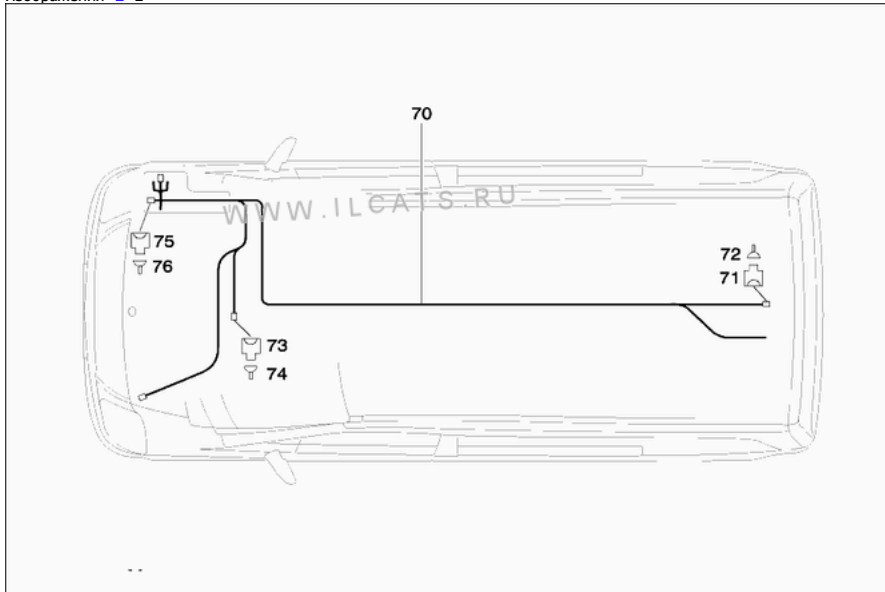

4winner.justclick.ru

Запчасти для грузовых иномарок Mercedes, MAN, Scania, Iveco: точный подбор, срочная бесплатная доставка!

inodetal.ru

Выбор запчасти

Изображения 1 2

№	Код	Название, Информация	Кол-во	Прим.
005	A 0015422623	BUZZER, Warning indicator inst. panel center Комплектация: EZ8	001	
050	A 6395450232	CONTROL UNIT, Parktronic system, Pts Комплектация: EZ8	001	
053	A 6395420640	HOLDER, Control unit Комплектация: EZ8	001	
056	N000000001527	SHEET METAL SCREW, Bracket to a-pillar, 4.8x13 Комплектация: EZ8	003	
059	N000000000521	SHEET METAL SCREW, Control unit to bracket, 4.2x13 Комплектация: EZ8	001	067
059	N000000000454	SCREW, Control unit to bracket, Mbn 10169-st4.2x16-r Комплектация: EZ8	002	
062	A 0015421923	WARNING DEVICE, Roof, rear central, A44/3 Комплектация: -ZK0 -ZK9 -ZP4 +EZ8	001	069
062	A 0015424123	WARNING DEVICE, Roof, rear central, A44/3 Комплектация: -ZK0 -ZK9 -ZP4 +EZ8	001	070
062	A 0015421923	WARNING DEVICE, Parktronic system Комплектация: EZ8 +ZK9 /EZ8 +ZK0	001	069
062	A 0015424123	WARNING DEVICE, Parktronic system Комплектация: EZ8 +ZK9 /EZ8 +ZK0	001	070
065	A 2115420240	HOLDER, Buzzer to body Комплектация: -ZK0 -ZK9 -ZP4 +EZ8	001	909
065	A 2115420240	HOLDER, Buzzer to body Комплектация: EZ8 +ZK9 /EZ8 +ZK0	001	909
065	A 2115420140	HOLDER, Buzzer to body Комплектация:	001	