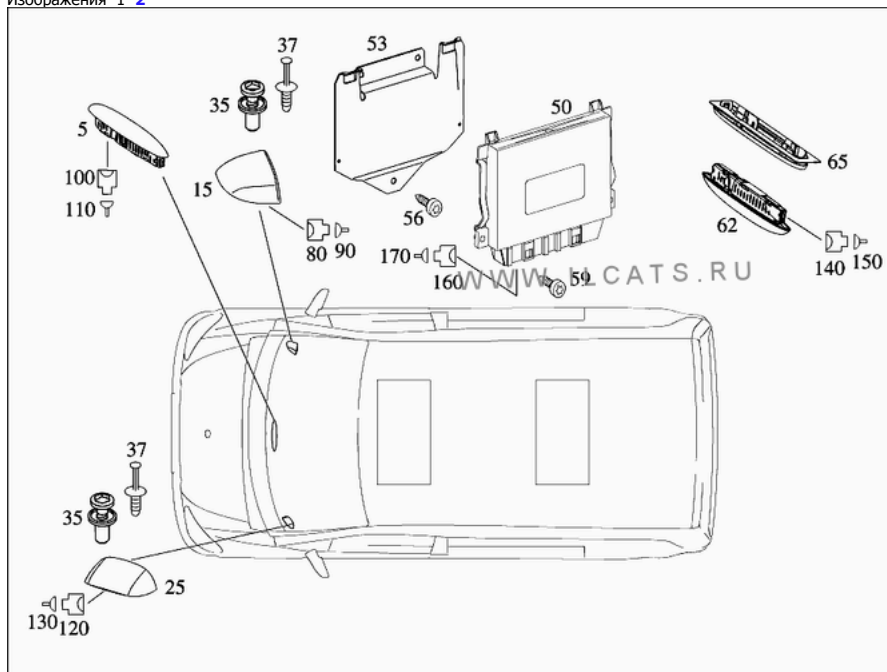

Запчасти для грузовых иномарок Mercedes, MAN, Scania, Iveco: точный подбор, срочная бесплатная доставка!
inodetal.ru

Выбор запчасти

Изображения 1 2

№	Код	Название, Информация	Кол-во	Прим.
005	A 0015422623	BUZZER, Warning indicator inst. panel center Комплектация: EZ8	001	
050	A 6395450232	CONTROL UNIT, Parktronic system, Pts Комплектация: EZ8	001	
053	A 6395420640	HOLDER, Control unit Комплектация: EZ8	001	
056	N000000001527	SHEET METAL SCREW, Bracket to a-pillar, 4.8x13 Комплектация: EZ8	003	
059	N000000000521	SHEET METAL SCREW, Control unit to bracket, 4.2x13 Комплектация: EZ8	001	067
059	N000000000454	SCREW, Control unit to bracket, Mbn 10169-st4.2x16-r Комплектация: EZ8	002	
062	A 0015421923	WARNING DEVICE, Roof, rear central, A44/3 Комплектация: -ZK0 -ZK9 -ZP4 +EZ8	001	069
062	A 0015424123	WARNING DEVICE, Roof, rear central, A44/3 Комплектация: -ZK0 -ZK9 -ZP4 +EZ8	001	070
062	A 0015421923	WARNING DEVICE, Parktronic system Комплектация: EZ8 +ZK9 /EZ8 +ZK0	001	069
062	A 0015424123	WARNING DEVICE, Parktronic system Комплектация: EZ8 +ZK9 /EZ8 +ZK0	001	070
065	A 2115420240	HOLDER, Buzzer to body Комплектация: -ZK0 -ZK9 -ZP4 +EZ8	001	909
065	A 2115420240	HOLDER, Buzzer to body Комплектация: EZ8 +ZK9 /EZ8 +ZK0	001	909
065	A 2115420140	HOLDER, Buzzer to body Комплектация:	001	