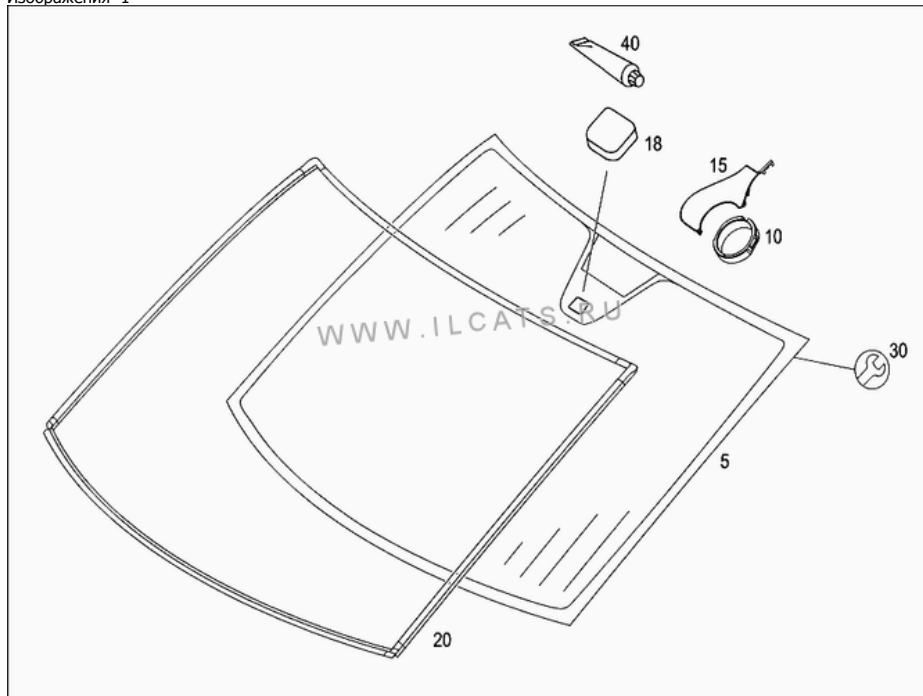

motorpage.ru

Запчасти для грузовых иномарок Mercedes, MAN, Scania, Iveco: точный подбор, срочная бесплатная доставка!

inodetal.ru

Выбор запчасти

Изображения 1

№	Код	Название, Информация	Кол-во	Прим.
005	A 6396700201	WINDSHIELD, Heat-absorbing Комплектация: H20	001	
005	A 6396700801	WINDSHIELD, Heat-absorbing Комплектация: H20	001	
005	A 6396700501	WINDSHIELD, Heat insulating with rain sensor Комплектация: H20 + JAS5	001	
005	A 6396701101	WINDSHIELD, Heat insulating with rain sensor Комплектация: H20 + JAS5	001	
005	A 6396700301	WINDSHIELD, Heat insulating, with band filter Комплектация: H21	001	
005	A 6396700901	WINDSHIELD, Heat insulating, with band filter Комплектация: H21	001	
005	A 6396700601	WINDSHIELD, Heat insulating, with band filter and rain sensor Комплектация: H21 + JAS5	001	
005	A 6396701201	WINDSHIELD, Heat insulating, with band filter and rain sensor Комплектация: H21 + JAS5	001	
010	A 6398220089	RIM, Rain sensor Комплектация: JAS5	001	
015	A 6398200111	PLATE, Rain sensor Комплектация: JAS5	001	
018	A 9016710115	PLATE, Rear view mirror on windshield Комплектация: F61	001	
020	A 6396711220	SEAL, Frame	001	
030	A 9736700093	REPAIR KIT, Windshield glazing	001	
040	A 0059894771	ADHESIVE, Rear view mirror on windshield Комплектация: F61	001	