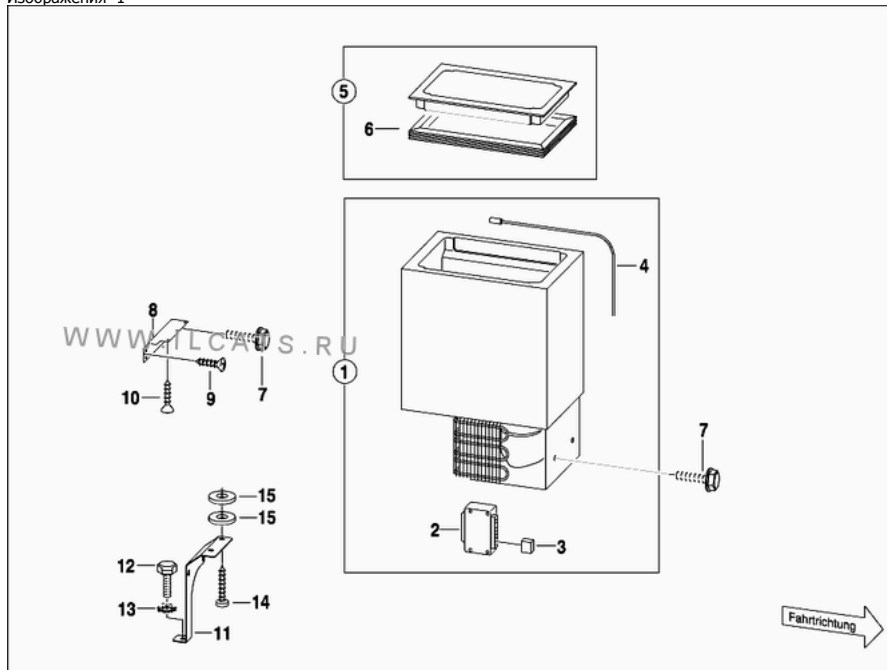

[motorpage.ru](#)

[Mercedes-Benz \(Мерседес-Бенц\)](#)

Все новинки концерна Mercedes-Benz (Мерседес-Бенц) на одном авто портале

[motoroid.ru](#)

18+

Выбор запчасти

Изображения 1

№	Код	Название, Информация	Кол-во	Прим.
001	Q988020210150	COOL BOX Комплектация: ZK7	001	
002	Q900001523397	CONTROL UNIT Комплектация: ZK7	001	
003	Q900001523402	RELAY Комплектация: ZK7	001	
004	Q900001523398	SENSOR Комплектация: ZK7	001	
005	Q988020210250	COVER, Cool box Комплектация: ZK7	001	
006	Q900001523393	SEAL Комплектация: ZK7	001	
007	N914112008034	SCREW Комплектация: ZK7	004	
008	Q988020210119	HOLDER, Rest Комплектация: ZK7	001	
009	N00000000447	SCREW, Mbn 10169-st3.5x13 Комплектация: ZK7	002	
010	Q900010653012	SCREW, Delivery quantity = 10 off Комплектация: ZK7	003	
011	Q988020210136	HOLDER, Cool box Комплектация: ZK7	001	
012	N304017006018	SCREW, M6x12 Комплектация: ZK7	001	
013	N006797006145	TOOTHED WASHER Комплектация: ZK7	001	
014	N000000000472	SHEET METAL SCREW Комплектация: ZK7	002	
015	Q900010649044	WASHER, Delivery quantity = 10 off Комплектация: ZK7	004	