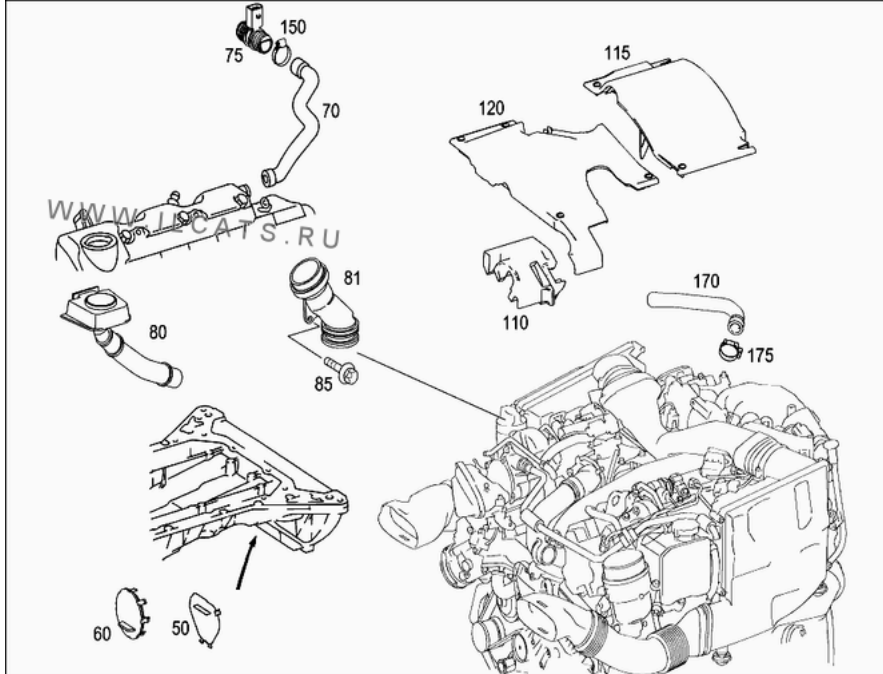

Выбор запчасти

Изображения 1

№	Код	Название, Информация	Кол-во	Прим.
050	A 1120140133	COVER, Expansion plug Комплектация: MC7 /MC8	001	
050	A 1020140033	COVER, Expansion plug Комплектация: MC1 /MC2 /MC3	001	
060	A 2720110032	COVER, Expansion plug Комплектация: MC9	001	
070	A 1120180482	HOSE, Engine breathing Комплектация: MC7 /MC8 /MG0	001	404
075	A 6460160030	BREATHER PIPE, T-piece, crankcase ventilation Комплектация: MC1 /MC2 /MC3 /MP1 /MP2 /MP3	001	
075	A 6460160030	BREATHER PIPE, T-piece, crankcase ventilation Комплектация: MC5	001	
080	A 6460160229	CONNECTION PIPE SOCKET, Oil filler neck Комплектация: MC1 /MC2 /MC3 /MP1 /MP2 /MP3	001	
081	A 6420160029	OIL FILLER NECK Комплектация: MC5	001	002 003
081	A 6420160129	OIL FILLER NECK Комплектация: MC5	001	
085	N910143006001	SCREW, Oil filler neck, M6x16 Комплектация: MC5	001	
	A 0000100285	CATCH, Oil filler neck Комплектация: MC1 /MC2 /MC3 /MP1 /MP2 /MP3	001	
	A 1110180080	GASKET Комплектация: MC1 /MC2 /MC3 /MP1 /MP2 /MP3	001	
110	A 6420161324	COVER PLATE	001	

		Комплектация: МС5		
115	A 6420100767	COVER Комплектация: МС5	001	
120	A 6420100667	COVER PLATE Комплектация: МС5	001	
150	A 0069974290	CLIP, To vent line, 28/35 mm Комплектация: MP1 /MP2 /MP3	001	
170	A 2720180682	HOSE, Cylinder crankcase breathing Комплектация: МС9	001	
175	A 0069972990	HOSE CLAMP, Breather hose, 27.5 mm - 28.8 mm Комплектация: МС9	001	