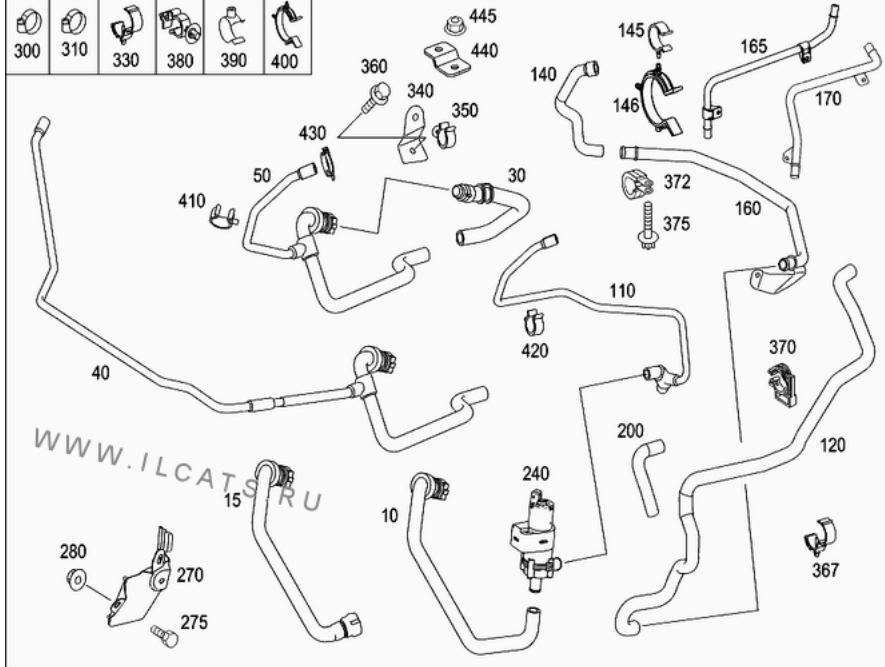

**Запчасти для грузовых иномарок** Mercedes, MAN, Scania, Iveco: точный подбор, срочная бесплатная доставка!  
[inodetal.ru](http://inodetal.ru)

Выбор запчасти

Изображения 1 2

№	Код	Название, Информация	Кол-во	Пр
010	A 6398325523	HOSE, Heating feed  Комплектация: H12 +MC7 /H13 +MC7 /H27 +MC7 /H12 +MC8 /H13 +MC8 /H27 +MC8 /H12 +ZJ9 /H13	001	02
	YYYYYYYYYYY	PART NAME MISSING  Комплектация: +ZJ9 /H27 +ZJ9		
010	A 6398325523	HOSE, Heating feed  Комплектация: H12 +MC7 /H13 +MC7 /H12 +MC8 /H13 +MC8 /H12 +MG0 /H13 +MG0	001	02
015	A 6398320223	HOSE, Heating feed  Комплектация: HH4 +MC7 /HH9 +MC7 /H12 +HH4 +MC7 /H13 +HH4 +MC7 /H12 +HH9 +MC7 /H13 +HH9	001	
	YYYYYYYYYYY	PART NAME MISSING  Комплектация: +MC7 /HH4 +MC8 /HH9 +MC8 /H12 +HH4 +MC8 /H13 +HH4 +MC8 /H12 +HH9 +MC8	000	
	YYYYYYYYYYY	PART NAME MISSING  Комплектация: /H13 +HH9 +MC8 /HH4 +MG0 /HH9 +MG0 /H12 +HH4 +MG0 /H13 +HH4	000	

400	A 6389950244	CLIP Комплектация: H12 +MC7 /H13 +MC7 /H12 +MC8 /H13 +MC8 /H12 +MG0 /H13 +MG0	001
410	A 6209950065	CLIP, 17 mm Комплектация: H12 +MC7 /H13 +MC7 /HH4 +MC7 /HH9 +MC7 /H12 +MC8 /H13 +MC8 /HH4 +MC8 /HH9	001
	YYYYYYYYYYYY	PART NAME MISSING Комплектация: +MC8 /H12 +MG0 /H13 +MG0 /HH4 +MG0 /HH9 +MG0	000
410	A 1109950165	CLAMP, 19 mm Комплектация: H12 +MC7 /H13 +MC7 /HH4 +MC7 /HH9 +MC7 /H12 +MC8 /H13 +MC8 /HH4 +MC8 /HH9	001
420	A 1239950265	CLAMP, Hose to recirculating pump, 14 mm Комплектация: MC7 /MG0	002
420	A 1239950265	CLAMP, Hose to recirculating pump, 14 mm Комплектация: H12 +MC7 /H13 +MC7 /H12 +MC8 /H13 +MC8 /H12 +MG0 /H13 +MG0	001
420	A 1239950265	CLAMP, Hose to recirculating pump, 14 mm Комплектация: H12 +MC7 /HZ9 +MC7 /H13 +MC7 /H12 +MC8 /HZ9 +MC8 /H13 +MC8	001
430	A 0059970190	CLIP, 14-24/8.3 mm Комплектация: MC7 /MC8 /MG0	001
440	A 6398321114	HOLDER,	001