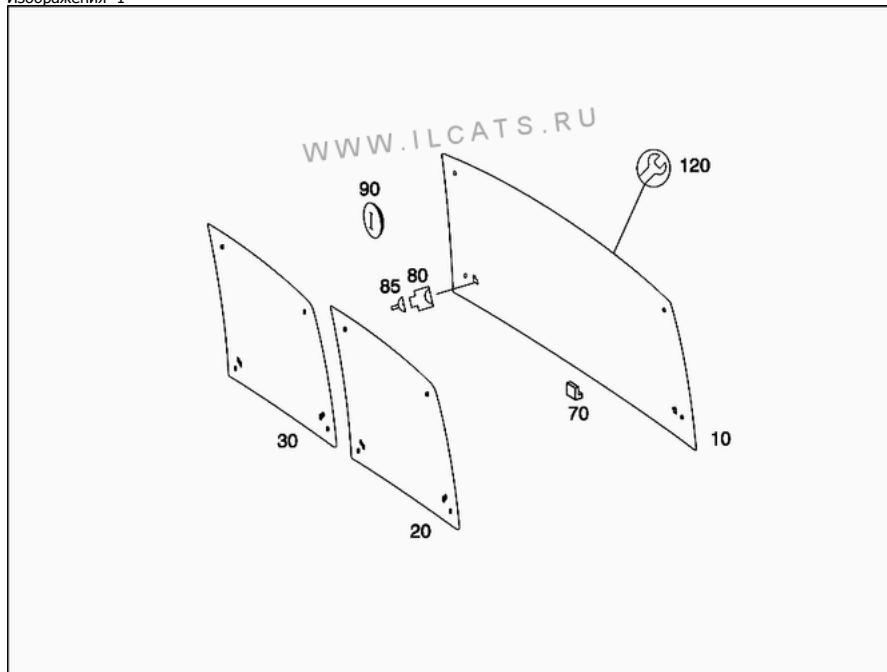

Запчасти для грузовых иномарок Mercedes, MAN, Scania, Iveco: точный подбор, срочная бесплатная доставка!
inodetal.ru

Выбор запчасти

Изображения 1

№	Код	Название, Информация	Кол-во	Прим.
010	A 6397451310	WINDOW, Heat-absorbing Комплектация: H20 +W61 +W65 /H21 +W61 +W65 /H20 +W65 +W78 /H21 +W65 +W78	001	
010	A 6397451410	WINDOW, Heat-insulating, black Комплектация: H20 +W61 +W65 +W70 /H21 +W61 +W65 +W70 /H20 +W65 +W70 +W78 /H21 +W65 +W70	001	
	YYYYYYYYYYYY	PART NAME MISSING Комплектация: +W78	000	
020	A 6397450610	WINDOW, Crystal clear; left Комплектация: W50 +W61 /W50 +W78 /W54 +W61 /W54 +W78	001	
020	A 6397450010	WINDOW, Crystal clear; left Комплектация: D03 +W50 +W61 /D03 +W50 +W78 /D03 +W54 +W61 /D03 +W54 +W78	001	
020	A 6397450810	WINDOW, Left;heat-absorbing Комплектация: H20 +W50 +W61 /H20 +W50 +W78 /H20 +W54 +W61 /H20 +W54 +W78 /H21 +W50 +W61	001	
	YYYYYYYYYYYY	PART NAME MISSING Комплектация: /H21 +W50 +W78	000	