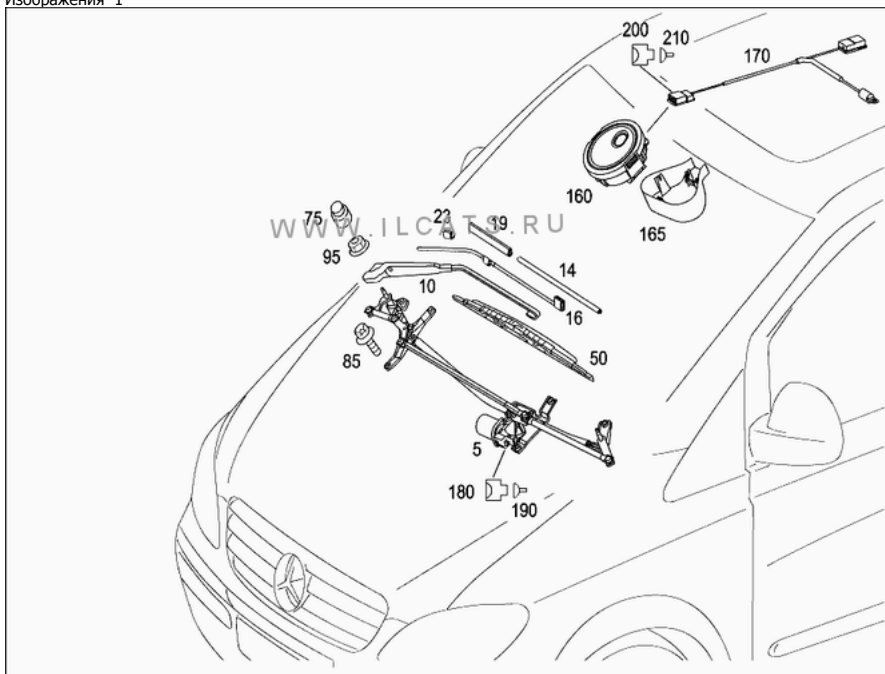

**motorpage.ru**

**Запчасти для грузовых иномарок** Mercedes, MAN, Scania, Iveco: точный подбор, срочная бесплатная доставка!

**inodetal.ru**

Выбор запчасти

Изображения 1

№	Код	Название, Информация	Кол-во	Прим.
005	<a href="#">A 6398200040</a>	WIPER ASSEMBLY, Windshield	001	<b>002</b>
005	<a href="#">A 6398200140</a>	WIPER SYSTEM, Windshield, Nur fuer flachblattwischer!	001	<b>003</b>
010	<a href="#">A 0018204644</a>	WIPER ARM, Left	001	<b>002</b>
010	<a href="#">A 0018205444</a>	WIPER ARM, Left, Nicht mit wischeranl. a6398200040 verw	001	<b>003</b>
010	<a href="#">A 0018204744</a>	WIPER ARM, Right	001	<b>002</b>
010	<a href="#">A 0018205544</a>	WIPER ARM, Right, Nicht mit wischeranl. a6398200040 verw	001	<b>003</b>
014	<a href="#">A 0008693794</a>	HOSE, Wiper arm, right without nozzle	001	<b>004</b>
016	<a href="#">A 0008603947</a>	HOSE, Wiper arm, left with one nozzle	001	<b>002</b>
016	<a href="#">A 0008604047</a>	HOSE, Wiper arm, left with two nozzles	001	<b>003</b>
016	<a href="#">A 0008604147</a>	NOZZLE, Wiper arm, right with one nozzle	001	<b>005</b>
019	<a href="#">A 0008690233</a>	CLIP, Wiper arm, left	001	<b>002</b>
019	<a href="#">A 0008690333</a>	CLIP, Wiper arm, left	001	<b>003</b>
023	<a href="#">A 0008690133</a>	CLIP, Wiper arm, right	001	
050	<a href="#">A 0018202345</a>	WIPER BLADE, Left	001	<b>002</b>
050	<a href="#">A 0018203045</a>	WIPER BLADE, Left	001	<b>003</b>
050	<a href="#">A 0018202445</a>	WIPER BLADE, Right	001	<b>002</b>
050	<a href="#">A 0018203145</a>	WIPER BLADE, Right	001	<b>003</b>
075	<a href="#">A 6398240049</a>	CAP, Wiper arm	002	
085	<a href="#">N910143008002</a>	SCREW, Mounting, wiper system, M8x25	006	
095	<a href="#">N304032008012</a>	NUT, Wiper arm fastening	002	
160	<a href="#">A 6398200626</a> Замена: <a href="#">A 6398201526</a> <b>A</b>	CONTROL UNIT, Rain and light sensor Комплектация: <b>JAS</b>	001	<b>006</b> <b>007</b>
160	<a href="#">A 6398201526</a>	CONTROL UNIT, Rain and light sensor Комплектация: <b>JAS</b>	001	
165	<a href="#">A 6398220035</a>	COVER, Rain and light sensor Комплектация: <b>JAS</b>	001	<b>900</b>
170	<a href="#">A 6395406133</a>	EL. CABLE, Rain and light sensor Комплектация: <b>JAS</b>	001	
180	<a href="#">A 0001530842</a>	PIN BUSHING HOUSING, Wiper motor, 4-pin; m6/1	001	
190	<a href="#">A 0095458026</a>	CONTACT SPRING, 0.25-0.5 mm2	NB	
190	<a href="#">A 0095458126</a>	CONTACT SPRING, 0.75-1.0 mm2 slk2.8	NB	
190	<a href="#">A 0095458226</a>	CONTACT SPRING, 1.5-2.5 mm2 slk2.8	NB	