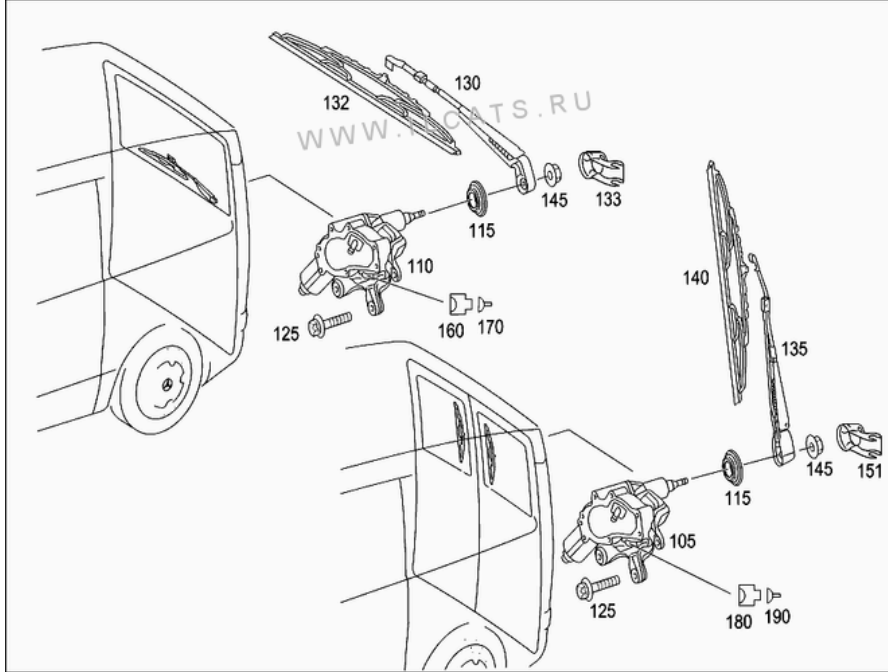

Запчасти для грузовых иномарок Mercedes, MAN, Scania, Iveco: точный подбор, срочная бесплатная доставка!
inodetal.ru

Выбор запчасти

Изображения 1

№	Код	Название, Информация	Кол-во	Прим.
105	A 6398200508	WIPER MOTOR, Rear end door,left Комплектация: W50 +W78 /W54 +W78	001	009
105	A 6398200908	WIPER MOTOR, Rear end door,left Комплектация: W50 +W78 /W54 +W78	001	010
105	A 6398200608	WIPER MOTOR, Rear end door,right Комплектация: W50 +W78 /W54 +W78	001	009
105	A 6398201008	WIPER MOTOR, Rear end door,right Комплектация: W50 +W78 /W54 +W78	001	010
110	A 6398200408	WIPER MOTOR, Tailgate Комплектация: W65 +W78	001	
115	A 0109971881	GROMMET, Rear window wiper Комплектация: W50 +W78 /W54 +W78	002	
115	A 0009980005	GROMMET, Rear window wiper Комплектация: W65 +W78 +XM0	001	
115	A 0109971881	GROMMET, Rear window wiper Комплектация: W65 +W78	001	
125	N000000003894	SCREW, Wiper motor to rear panel door, M6x20 Комплектация: W50 +W78 /W54 +W78	006	
125	N000000003894	SCREW, Tailgate wiper motor, M6x20 Комплектация: W65 +W78	003	
130	A 0018204844	WIPER ARM Комплектация: W65 +W78	001	
132	A 0018202545	WIPER BLADE Комплектация: W65 +W78	001	
133	A 0008211833	СДР	001	