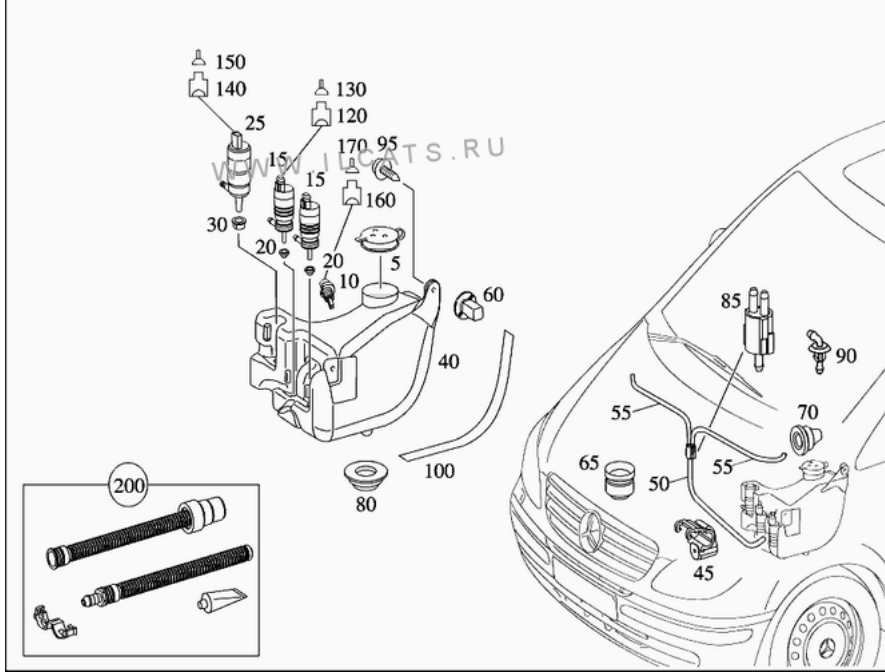

Яндекс.Директ

[Английский за полгода!](#) Секретный метод обучения сотрудников разведки. Изучайте прямо из дома! [spyenglish.ru](#)

[JS Английский за полгода!](#) Секретный метод обучения сотрудников разведки. Изучайте прямо из дома! [4winner.justclick.ru](#)

Mercedes-Benz (Мерседес-Бенц)

Все новинки концерна Mercedes-Benz (Мерседес-Бенц) на одном авто портале [motoroid.ru](#)

Выбор запчасти

Изображения 1

№	Код	Название, Информация	Кол-во	При
005	A 1248690172	CATCH, Water reservoir	001	
010	A 2205400045	SWITCH, Washing water status Комплектация: JA1	001	
015	A 0008605826 Замена: 2108690821	PUMP, Pane washer system	001	
015	A 2108690821 Замена: 0008605826	PUMP, Pane washer system	001	
015	A 0008605826 Замена: 2108690821	PUMP, Pane washer system Комплектация: W78	002	
015	A 2108690821 Замена: 0008605826	PUMP, Pane washer system Комплектация: W78	002	
020	A 1239973681	GROMMET, Washer pump	001	
020	A 1239973681	GROMMET, Washer pump Комплектация: W78	002	
025	A 2108691121	PUMP, For headlamp wash/wipe system Комплектация: F46 /F46 +W78	001	
030	A 0109971181	GROMMET, Headlamp wiper/washer pump Комплектация: F46 /F46 +W78	001	
030	A 2019975181	GROMMET, Headlamp wiper/washer pump	001	
040	A 0008694720	DASHPOT Комплектация: F46 /F46 +JA1	001	
040	A 0008694320	DASHPOT Комплектация: JA1	001	
040	A 0008694920	DASHPOT Комплектация: F46 +W78 /F46 +JA1 +W78	001	
040	A 0008694520	DASHPOT Комплектация: W78 /JA1 +W78	001	
040	A 0008694820	DASHPOT Комплектация: F46 /F46 +JA1	001	
040	A 0008694420	DASHPOT Комплектация: JA1	001	
040	A 0008695020	DASHPOT	001