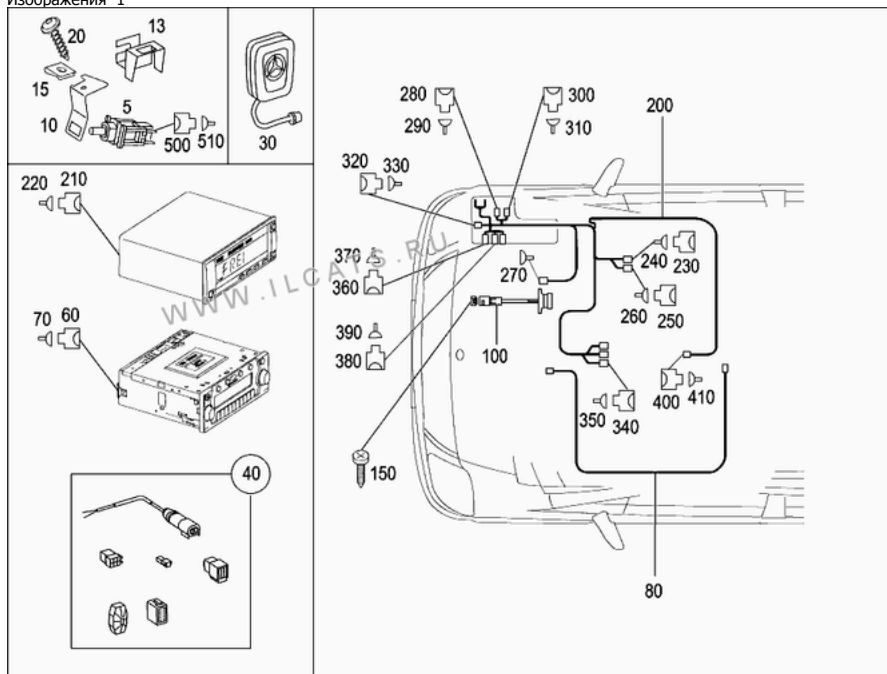

[Mercedes-Benz \(Мерседес-Бенц\)](#)

Все новинки концерна Mercedes-Benz (Мерседес-Бенц) на одном авто портале [motoroid.ru](#)

Выбор запчасти

Изображения 1

№	Код	Название, Информация	Кол-во	Прим.
005	A 1408209110	SWITCH, Cancel button Комплектация: ZK2 / ZM7	001	
010	A 1688220314	HOLDER, Belt rail top Комплектация: ZK2 / ZM7	001	069
013	A 1248220214	HOLDER, Belt rail top Комплектация: ZK2 / ZM7	001	070 071
013	A 6398220314	HOLDER, Belt rail top Комплектация: ZK2 / ZM7	001	072
015	A 0039948145	SPRING NUT, Bracket to window sill girder Комплектация: ZK2	001	
020	N00000000521	SHEET METAL SCREW, Bracket to window sill girder, 4.2x13 Комплектация: ZK2 / ZM7	001	
030	A 2108201597 Замена: A 2118203197 / A	TRANSMITTER, Taxi emergency alarm system Комплектация: ZK2 / ZM7	001	
030	A 2118203197	TRANSMITTER, Taxi emergency alarm system Комплектация: ZK2 / ZM7	001	
040	A 2038200237	ZB PLUG, Parts kit Комплектация: ZK2 / ZK3 / ZM7 / ZM8	001	
060	A 0305453528	PIN BUSHING HOUSING, Radiophone, 8-pin; a49 Комплектация: ZK2 / ZK3	001	
070	A 0115458026	CONTACT SPRING, 1.5-2.5 mm2 jpt Комплектация: ZK2 / ZK3	NB	
070	A 0115458126	CONTACT SPRING, 0.5-1.0 mm2 jpt Комплектация: ZK2 / ZK3	NB	
070	A 0165454926 Замена: A 0115458126 / A	CONTACT SPRING, 0.5-1.0 mm2 jpt Комплектация: ZK2 / ZK3	NB	
080	A 6394402705	WIRING HARNESS, Taxi two-way radio	001	016