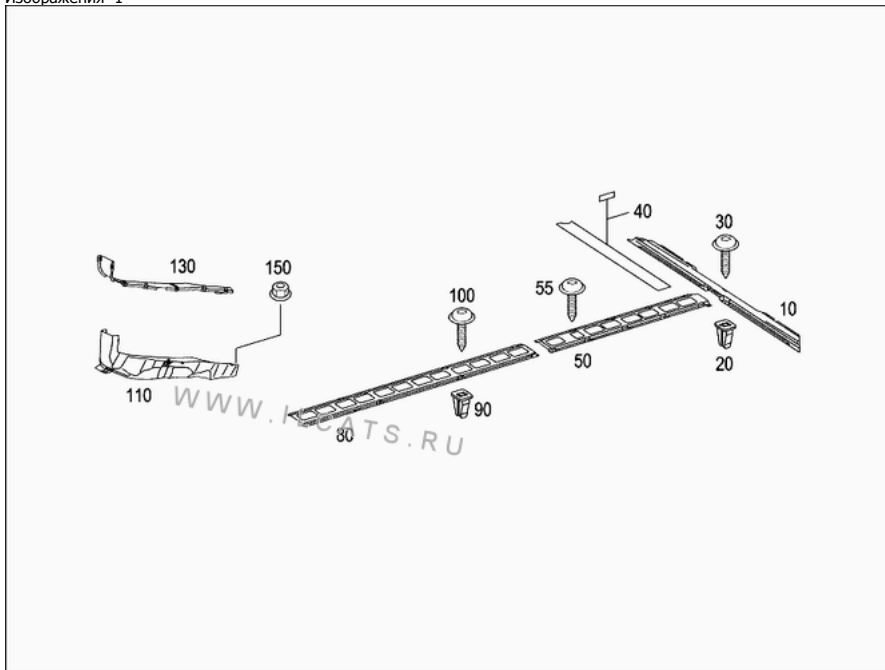

4winner.justclick.ru

Запчасти для грузовых иномарок Mercedes, MAN, Scania, Iveco: точный подбор, срочная бесплатная доставка!

inodetal.ru

Выбор запчасти

Изображения 1

№	Код	Название, Информация	Кол-во	Прим.
010	A 6398211836	COVER, Rear	001	059
010	A 6398211836	COVER, Rear Комплектация: V41 /V43 /V33	001	062
020	A 6399980185	TREENAIL, Rear covering	007	
030	N000000001527	SHEET METAL SCREW, Rear covering, 4.8x13	007	
040	A 0039898185	ADHESIVE TAPE, 2 x 7 mm	NB	404
050	A 6398211936	COVER, Rear cable duct Комплектация: -V43	001	063
050	A 6398212236	COVER, Rear cable duct Комплектация: V41	001	
050	A 6398212236	COVER, Rear cable duct Комплектация: V33	001	
055	N000000001527	SHEET METAL SCREW, 4.8x13 Комплектация: -V43	006	
080	A 6398210636	COVER, Center cable duct	001	
100	N000000000521	SHEET METAL SCREW, Central covering, 4.2x13 Комплектация: -V43	010	
110	A 6395460061	CABLE DUCT, Lower part	001	
110	A 6395460161	CABLE DUCT, Lower part	001	
130	A 6395460261	CABLE DUCT, Upper part	001	
130	A 6395460361	CABLE DUCT, Upper part	001	
150	A 0039900251	NUT, Cable duct fastening	003	