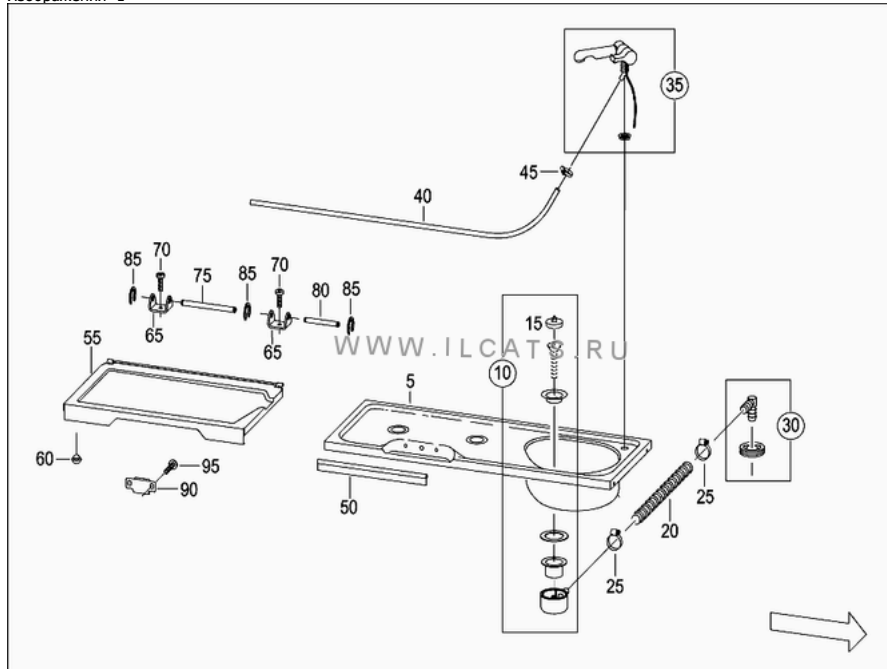

Адрес и телефон [autoyahta.ru](#)

[Каталог предприятий guprom.ru](#) Зарегистрируйтесь в бесплатном каталоге предприятий и товаров guprom.ru

[guprom.ru](#)

Выбор запчасти

Изображения 1

№	Код	Название, Информация	Кол-во	Пр
005	Q288020210120	COIL Комплектация: ZK7	001	
010	Q918022210110	VALVE, Water drain Комплектация: ZK7	001	
015	Q900001526671	PLUG Комплектация: ZK7	001	
020	Q900001526478	HOSE, 190 mm Комплектация: ZK7	NB	404
025	N00000000667	CLIP, 23-30 mm Комплектация: ZK7	002	
030	Q900001503273	ANGULAR CONNECTOR Комплектация: ZK7	001	
035	Q900001526880	TIMING LEVER Комплектация: ZK7	001	
040	Q900001504445	HOSE, 1700 mm Комплектация: ZK7	NB	404
045	A 0059970290	CLIP, 8-16 mm Комплектация: ZK7	005	
050	Q900001504260	SEAL, 1500 mm Комплектация: ZK7	NB	404
055	Q988020210068	PANEL Комплектация: ZK7	001	
060	Q900002508214	BUFFER STOPS OTHER SHAPES, Delivery quantity = 2 off Комплектация: ZK7	002	
065	Q988020210195	HINGE MOUNTING Комплектация: ZK7	003	
070	N007985006538	SCREW, To hinge, M6x18 Комплектация: ZK7	003	
075	Q988020210272	PIN, 64 mm Комплектация: ZK7	001	
080	Q988020210273	PIN, 45 mm Комплектация: ZK7	001	
085	Q900010650006	WASHER, Delivery quantity = 10 off Комплектация: ZK7	008	
090	Q988020210251	STOP SPRING Комплектация: ZK7	001	
095	A 0019846329	SCREW, M5x12 Комплектация: ZK7	002	