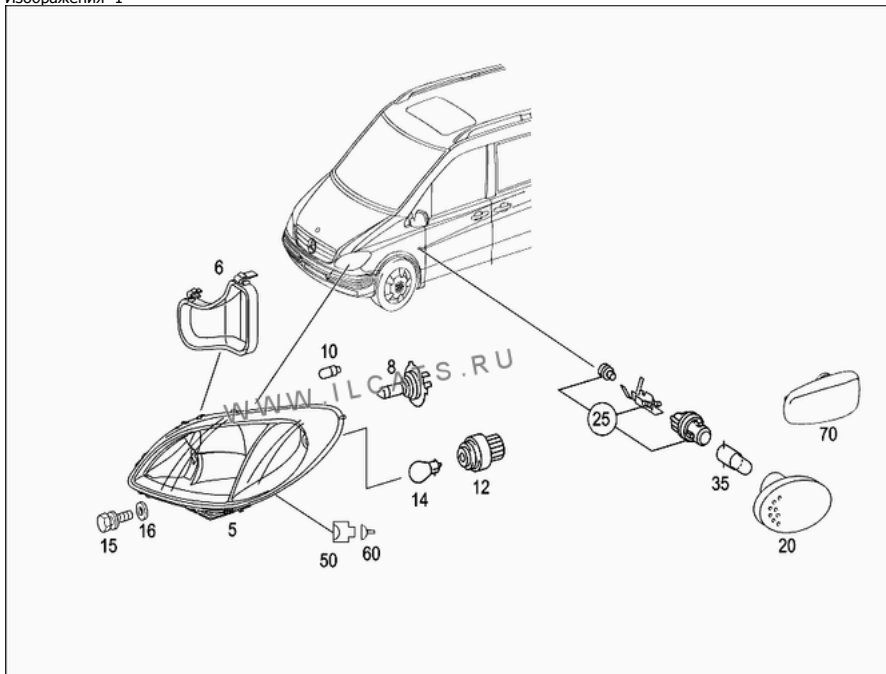

№	Код	Название, Информация	Кол-во	Прим
005	<a href="#">A 6398200161</a>	LIGHTING UNIT, Left headlamp; right-hand traffic	001	
005	<a href="#">A 6398200361</a>	LIGHTING UNIT, Left headlamp; left-hand traffic Комплектация: <a href="#">L10</a>	001	
005	<a href="#">A 6398200261</a>	LIGHTING UNIT, Right headlamp; right-hand traffic	001	
005	<a href="#">A 6398200461</a>	LIGHTING UNIT, Right headlamp; left-hand traffic Комплектация: <a href="#">L10</a>	001	
006	<a href="#">A 0008265524</a>	COVER, Left	001	
006	<a href="#">A 0008265524</a>	COVER, Left Комплектация: <a href="#">L10</a>	001	
006	<a href="#">A 0008265624</a>	COVER, Right	001	
006	<a href="#">A 0008265624</a>	COVER, Right Комплектация: <a href="#">L10</a>	001	
008	<a href="#">N400809000007</a>	BULB, Low and high beam, fog lamp, H7 12v-55w	006	
008	<a href="#">N400809000007</a>	BULB, Low and high beam, fog lamp, H7 12v-55w Комплектация: <a href="#">L10</a>	006	
010	<a href="#">N000000000853</a>	BULB, Parking light, 12v-5w	002	
010	<a href="#">N000000000853</a>	BULB, Parking light, 12v-5w Комплектация: <a href="#">L10</a>	002	
012	<a href="#">A 0018262782</a>	LAMP SOCKET, Bliker lamp	002	
012	<a href="#">A 0018262782</a>	LAMP SOCKET, Bliker lamp Комплектация: <a href="#">L10</a>	002	
014	<a href="#">N400809000000</a>	BULB, Yellow turn signal lamp, 12v-21w	002	
014	<a href="#">N400809000000</a>	BULB, Yellow turn signal lamp, 12v-21w Комплектация: <a href="#">L10</a>	002	
015	<a href="#">N304017006020</a>	SCREW, Mounting, lamp unit, M6x20	008	
016	<a href="#">N000125006421</a> Замена: <a href="#">N000125006449 N</a>	WASHER, Mounting, lamp unit	008	
016	<a href="#">N000125006449</a>	WASHER, Mounting, lamp unit	008	
020	<a href="#">A 6398200021</a>	BLINKER LAMP, Lateral front Комплектация: <a href="#">-F69</a>	002	