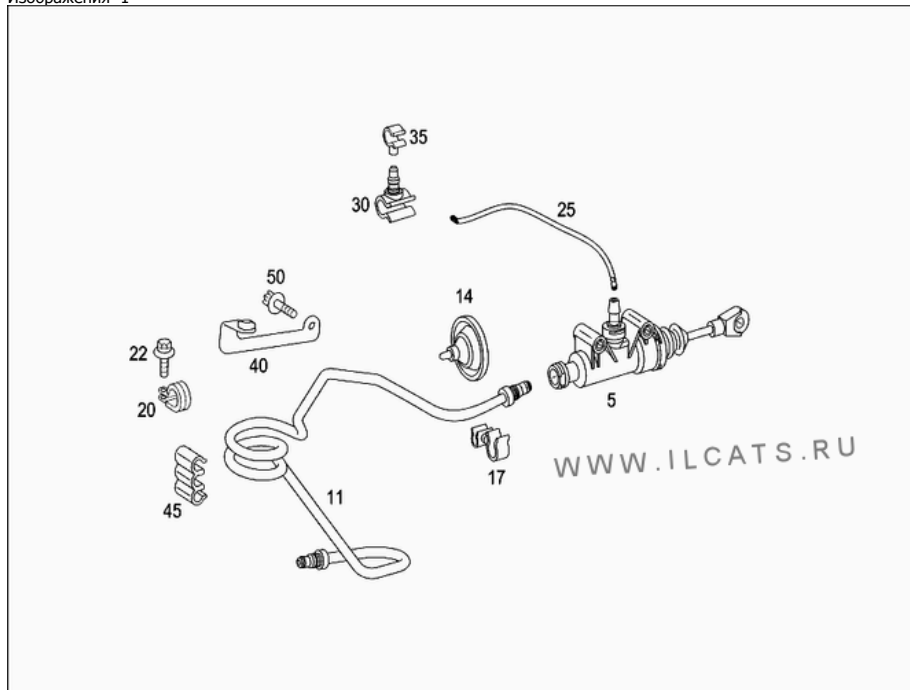

motorpage.ru

Запчасти для грузовых иномарок Mercedes, MAN, Scania, Iveco: точный подбор, срочная бесплатная доставка!

inodetal.ru

Выбор запчасти

Изображения 1

№	Код	Название, Информация	Кол-во	Прим.
005	A 6392900012 Замена: A 6392900112 A	CYLINDER, Clutch master cylinder Комплектация: GD0 / GD1	001	
005	A 6392900112	CYLINDER, Clutch master cylinder Комплектация: GD0 / GD1 / GD8	001	
011	A 6392900013	LINE, From master cylinder to slave cylinder Комплектация: GD0 / GD1	001	004
011	A 6392900413	LINE, From master cylinder to slave cylinder Комплектация: GD0 / GD1 / GD8	001	005
011	A 6392900113	LINE, From master cylinder to slave cylinder Комплектация: GD0 / GD1	001	004
011	A 6392900513	LINE, From master cylinder to slave cylinder Комплектация: GD0 / GD1 / GD8	001	005
014	A 6392950083	BOOT Комплектация: GD0 / GD1 / GD8	002	
017	A 0079973890	CLAMP, Fastening, hydraulic lines, 4.3/8.0mm Комплектация: GD0 / GD1	001	
017	A 0019950444	CLIP, Fastening, hydraulic lines Комплектация: GD0 / GD1 / GD8	001	
020	N916016006201	CLIP, Fastening, hydraulic lines, 6-15mm Комплектация: GD0 / GD1	001	
022	N910142006001	SCREW, M6x16 Комплектация: GD0 / GD1	001	
025	A 6399971782	HOSE,	001	

		From reservoir to master cylinder Комплектация: GD0 /GD1 /GD8		
025	A 6399971882	HOSE, From reservoir to master cylinder Комплектация: GD0 /GD1 /GD8	001	
030	A 0079973890	CLAMP, Clutch line, 4.3/8.0mm Комплектация: GD0 /GD1 /GD8	001	
035	A 0004760436	CLAMP, 11 mm Комплектация: GD0 /GD1 /GD8	001	
040	A 6392900033	HOLDER, Clutch line Комплектация: GD1	001	
040	A 6392900133	HOLDER, Clutch line Комплектация: GD0	001	
045	A 0004760536	HOLDER, Clutch line to brake line Комплектация: GD0 /GD1 /GD8	001	
050	N000000001114	SCREW, Bracket to transmission, M6x15 Комплектация: GD0 /GD1	001	