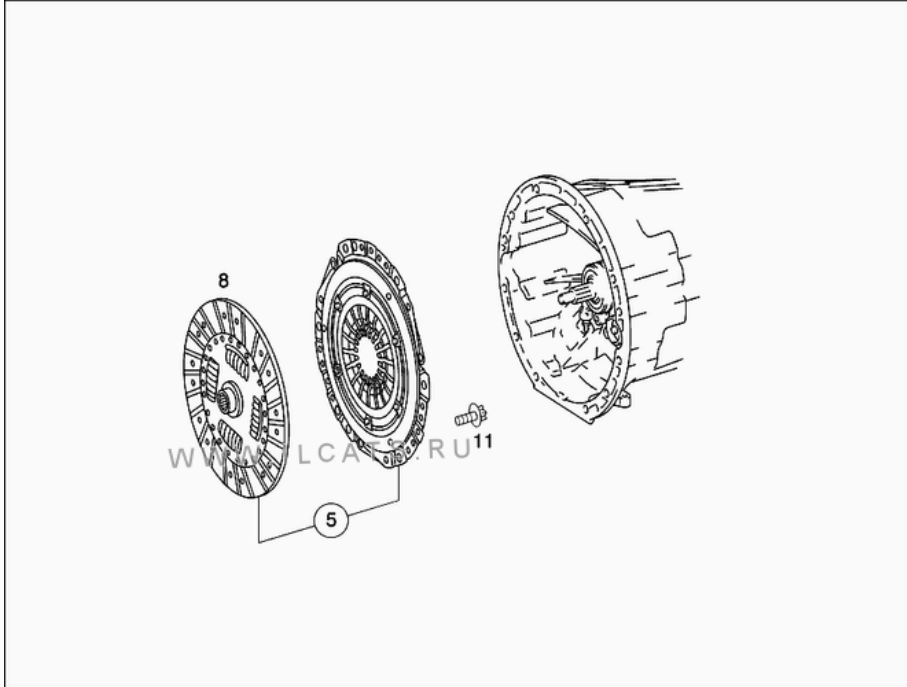

**Запчасти для грузовых иномарок** Mercedes, MAN, Scania, Iveco: точный подбор, срочная бесплатная доставка!  
[inodetal.ru](http://inodetal.ru)

Выбор запчасти

Изображения 1

№	Код	Название, Информация	Кол-во	Прим.
005	<a href="#">A 0182505101</a>	CLUTCH Комплектация: -G40 +MC1 /-G40 +MC2	001	002
005	<a href="#">A 0212501101</a>	CLUTCH Комплектация: -G40 +MC1 /-G40 +MP1	001	003
005	<a href="#">A 0192508701</a>	CLUTCH Комплектация: GD1 +MC2 +MF4 /-G40 +MC3	001	002
005	<a href="#">A 0212501201</a>	CLUTCH Комплектация: -G40 +MC2 /-G40 +MC3 /-G40 +MP2 /-G40 +MP3	001	003
008	<a href="#">A 0012523305</a>	CLUTCH DISC Комплектация: -G40 +MC2 /-G40 +MC3 /-G40 +MP2 /-G40 +MP3	001	
008	<a href="#">A 0012523205</a>	CLUTCH DISC Комплектация: -G40 +MC1 /-G40 +MP1	001	
011	<a href="#">N910142008002</a>	SCREW, Clutch pressure plate to flywheel, M8x16 Комплектация: -G40 +MC1 /-G40 +MC2 /-G40 +MC3 /-G40 +MP1 /-G40 +MP2 /-G40 +MP3	006	