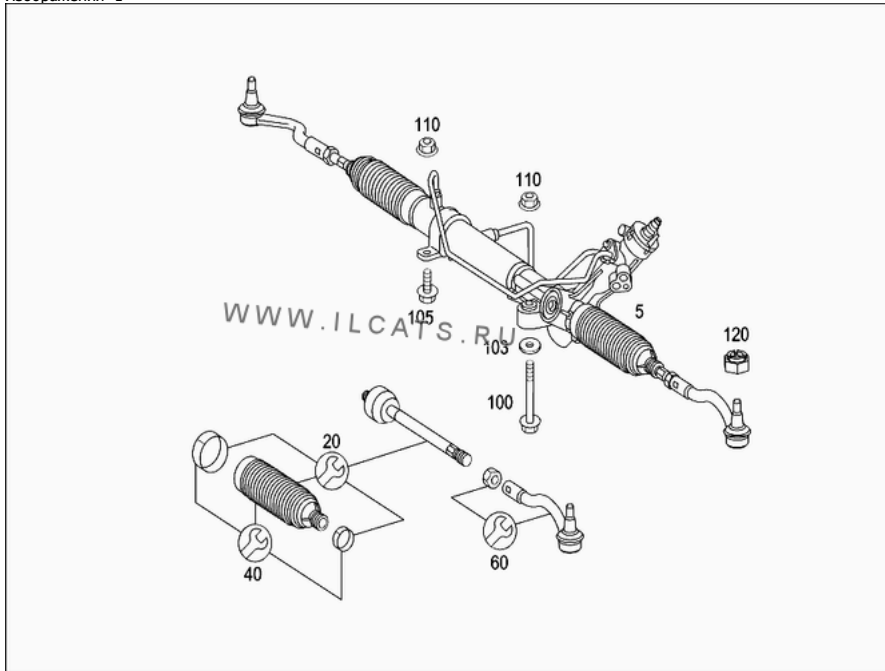

[spyenglish.ru](#)

[JS Английский за полгода!](#) Секретный метод обучения сотрудников разведки. Изучайте прямо из дома!

[4winner.justclick.ru](#)

Выбор запчасти

Изображения 1

№	Код	Название, Информация	Кол-во	Прим.
005	<a href="#">A 6394601000</a>	STEERING BOX ASSEMBLY	001	
	Замена:			
	<a href="#">A 6394601200</a>			
	<a href="#">A</a>			
005	<a href="#">A 6394601200</a>	STEERING BOX ASSEMBLY	001	
005	<a href="#">A 6394601100</a>	STEERING BOX ASSEMBLY	001	
	Замена:			
	<a href="#">A 6394601300</a>			
	<a href="#">A</a>			
005	<a href="#">A 6394601300</a>	STEERING BOX ASSEMBLY	001	
005	<a href="#">A 6394601400</a>	STEERING BOX ASSEMBLY	001	
	Комплектация:			
	<b>ZG2</b>			
020	<a href="#">A 6394600055</a>	JOINT, Repair kit	002	<b>002</b> <b>003</b>
	Замена:			
	<a href="#">A 6394600255</a>			
	<a href="#">A</a>			
020	<a href="#">A 6394600255</a>	JOINT, Repair kit	002	
040	<a href="#">A 6394600096</a>	BOOT, Repair kit	002	<b>002</b> <b>003</b>
	Замена:			
	<a href="#">A 6394600196</a>			
	<a href="#">A</a>			
040	<a href="#">A 6394600196</a>	BOOT, Repair kit	002	
060	<a href="#">A 6394600048</a>	DRAG LINK END, Repair kit left	001	
060	<a href="#">A 6394600348</a>	DRAG LINK END, Repair kit right	001	
	<a href="#">A 6394600023</a>	THRUST PIECE, Repair kit	001	<b>004</b>
	<a href="#">A 6394600123</a>	THRUST PIECE, Repair kit	001	<b>004</b>
100	<a href="#">N910105014016</a>	SCREW, Steering to cross member, M14x1.5x90	002	
103	<a href="#">A 6759900040</a>	WASHER	002	
105	<a href="#">N910105014019</a>	SCREW, Steering to cross member, M14x1.5x60-10.9	002	
110	<a href="#">N913023014003</a>	NUT, Steering to cross member, M14x1.5	004	<b>005</b>
110	<a href="#">A 6399900154</a>	HEX NUT, Steering to cross member	004	<b>006</b>
120	<a href="#">N000000003281</a>	NUT, Tie rod to steering knuckle	002	