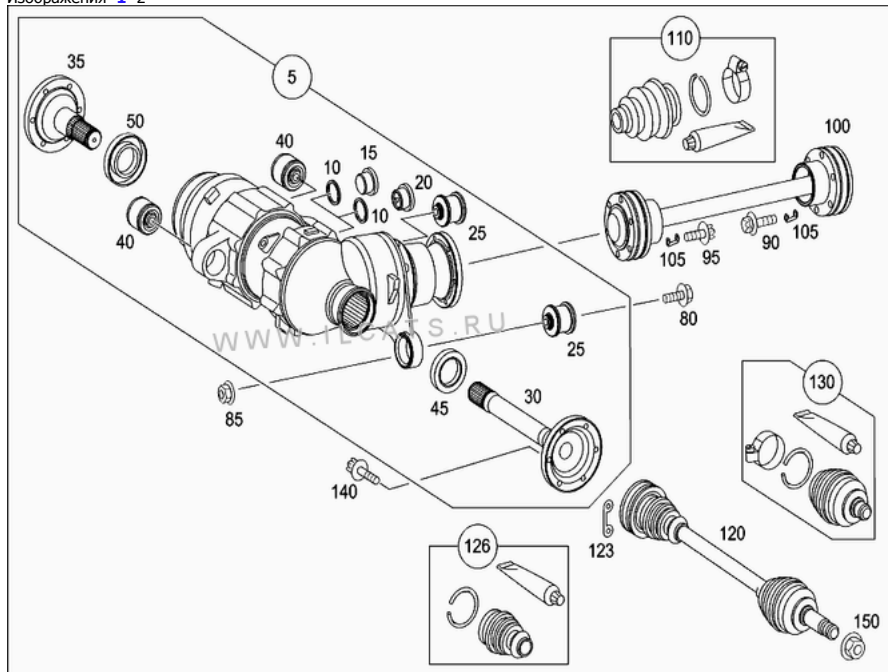

Яндекс.Директ

Mercedes-Benz (Мерседес-Бенц)

Все новинки концерна Mercedes-Benz (Мерседес-Бенц) на одном авто портале motoroid.ru

11

Прокат Автомобилей на Тенерифе Доставка в отели или в южный аэропорт Рейна София. Страховка включена.

Адрес и телефон odistenerife.ru

JS Английский за полгода! Секретный метод обучения сотрудников разведки. Изучайте прямо из дома!

4winner.justclick.ru

Выбор запчасти

Изображения 1 2

№	Код	Название, Информация	Кол-во	Прим.
003	Q0000000001	IMPORTANT INFORMATION	001	010 011
005	A 6393300005	FINAL DRIVE	001	012 002 013
	Замена: A 6393300405 A	Комплектация: ZG2		
005	A 6393300405	FINAL DRIVE	001	012
		Комплектация: ZG2		
010	N007603024105	SEALING RING	002	
		Комплектация: ZG2		
015	A 2109970132	SCREW PLUG	001	
		Комплектация: ZG2		
020	A 2109970032	SCREW PLUG	001	
		Комплектация: ZG2		
025	A 4602801586	BEARING	002	
		Комплектация: ZG2		
030	A 6393300501	DRIVE SHAFT	001	
		Комплектация: ZG2		
035	A 6393300601	DRIVE SHAFT	001	
		Комплектация: ZG2		
040	A 6399920003	BUSHING	002	
		Комплектация: ZG2		
045	A 2109970646	SEALING RING, Left	001	
		Комплектация: ZG2		
050	A 0149971446	ROTARY SHAFT SEAL, Right	001	
		Комплектация: ZG2		
080	N910105010010	SCREW, Front axle gear mounting, M10x70	004	012
		Комплектация: ZG2		
085	N000000003275	NUT, Front axle gear mounting, M10	004	012
		Комплектация: ZG2		
090	N000000001990	SCREW, Propeller shaft to transfer case	006	012
		Комплектация: ZG2		
100	A 6393370010	SHAFT	001	012
	Замена: 6393370310	Комплектация: GD1 +MC2 +ZG2 /GD1 +MC3 +ZG2		
100	A 6393370310	SHAFT	001	012
	Замена: 6393370010	Комплектация: GD1 +MC2 +ZG2 /GD1 +MC3 +ZG2		
100	A 6393370210	SHAFT	001	012