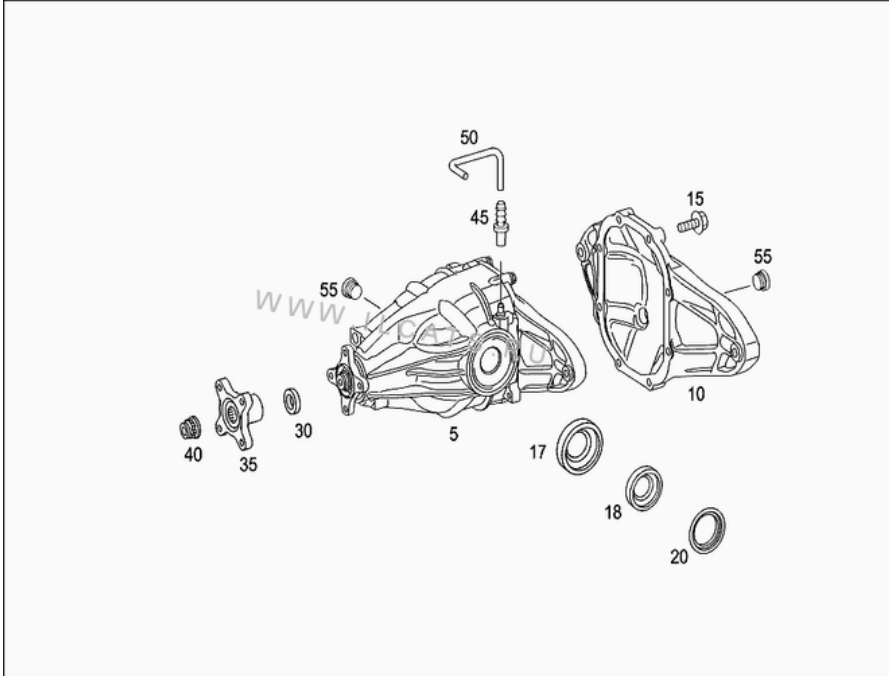

4winner.justclick.ru

Запчасти для грузовых иномарок Mercedes, MAN, Scania, Iveco: точный подбор, срочная бесплатная доставка!

inodetal.ru

Выбор запчасти

Изображения 1

№	Код	Название, Информация	Кол-во	Прим.
005	A 6393501214	TRANSMISSION, Rear axle housing with differential, I=3,727 Комплектация: G40 + MC7 / G40 + MC8 / G40 + MGO / GD1 + MC2	001	002
005	A 6393501214	TRANSMISSION, Rear axle housing with differential, I=3,727 Комплектация: GD0 + MC1 / G40 + MC7 / G40 + MC8 / G40 + MGO / G40 + MC9	001	003 004
005	A 6393501214	TRANSMISSION, Rear axle housing with differential, I=3,727 Комплектация: AC6	001	005
005	A 6393501314	TRANSMISSION, Rear axle housing with differential, I=3,455 Комплектация: GD1 + MC3 / GD1 + MC2 + MF4	001	002
005	A 6393501314	TRANSMISSION, Rear axle housing with differential, I=3,455 Комплектация: GD1 + MC2 / GD1 + MC3	001	003 004
005	A 6393501314	TRANSMISSION, Rear axle housing with differential, I=3,455 Комплектация: AC1	001	005
005	A 6393501414	TRANSMISSION, Rear axle housing with differential, I=3,273 Комплектация: G40 + MC2 / G40 + MC3	001	004
005	A 6393501414	TRANSMISSION, Rear axle housing with differential, I=3,273 Комплектация: AC7	001	005
005	A 6393501814	TRANSMISSION, Rear axle housing with differential, I = 2,923 Комплектация: MCS	001	004
005	A 6393501814	TRANSMISSION, Rear axle housing with differential, I = 2,923 Комплектация: MCS	001	005

009	A 639350037	Полноприводный, Rear axle housing with differential, I = 2,923 Комплектация: AE1	001	006
010	A 6393510108	COVER	001	
015	N000000000428	SCREW, M10x35	008	
017	A 2203570790	PROTECTIVE RING	002	
018	A 0259972747	SEALING RING	002	
020	A 6393560127	COVER PLATE, Left Комплектация: -XMO	001	
030	A 0239975847	SEALING RING	001	
035	A 6393530045	FLANGE	001	
040	A 6013510172	NUT	001	
045	A 3833510065	FITTING	001	
050	A 6399972282	HOSE, Breather hose	001	006
050	A 6393510066	VENTILATION LINE, Breather hose	001	007
055	A 3529970032	SCREW PLUG, Transmission cover	002	