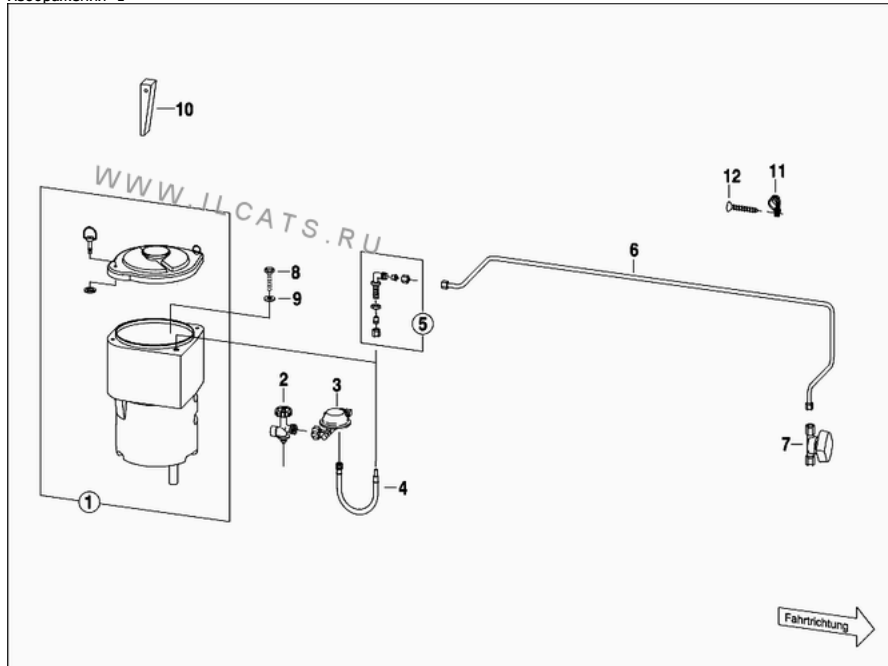

[motorpage.ru](#)

[JS Английский за полгода!](#) Секретный метод обучения сотрудников разведки. Изучайте прямо из дома!

[4winner.justclick.ru](#)

Выбор запчасти

Изображения 1

№	Код	Название, Информация	Кол-во	Прим.
001	Q988020210160	PANEL, Gas cylinder Комплектация: ZK7	001	
002	Q900001526628	SAFETY VALVE Комплектация: ZK7	001	
003	Q900001523139	REGULATOR Комплектация: ZK7	001	
004	Q900001526784	HOSE, 400mm Комплектация: ZK7	001	
005	Q900001526311	ANGULAR CONNECTOR Комплектация: ZK7	001	
006	Q988020210207	LINE, 1776 mm Комплектация: ZK7	001	
007	Q900001526909	VALVE Комплектация: ZK7	001	
008	N304017008034	SCREW, M8x25 Комплектация: ZK7	001	
009	N009021008213	WASHER, 8 mm Комплектация: ZK7	001	
010	Q988001246114	WEDGE Комплектация: ZK7	001	
011	Q900010526372	CLIP, Delivery quantity = 10 off Комплектация: ZK7	004	
012	Q900010653058	SHEET METAL SCREW, Delivery quantity = 10 off, 3.9x32 Комплектация: ZK7	004	