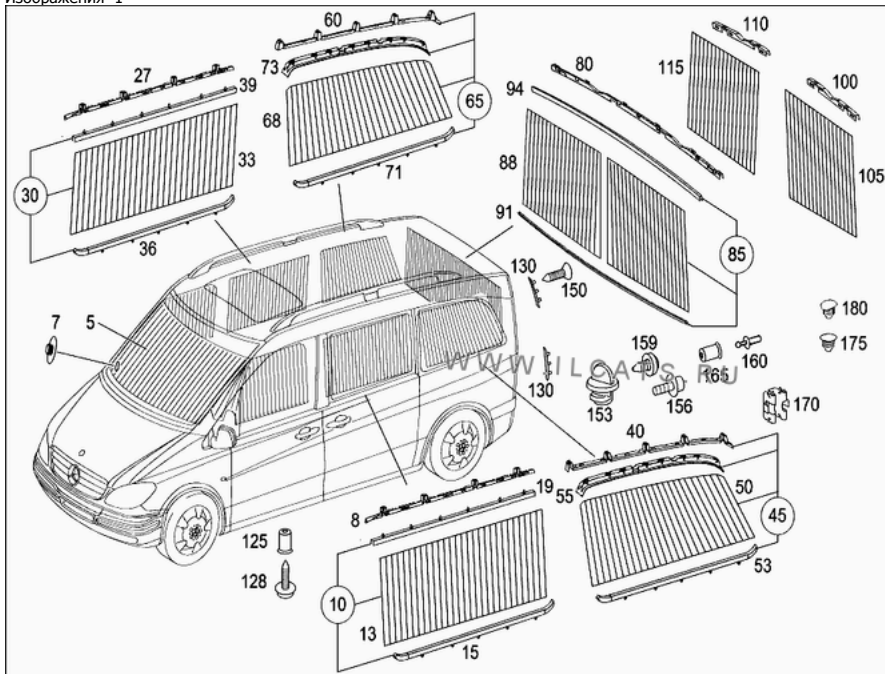

Запчасти для грузовых иномарок Mercedes, MAN, Scania, Iveco: точный подбор, срочная бесплатная доставка!
modetal.ru

Выбор запчасти

Изображения 1

№	Код	Название, Информация	Кол-во	Прим.
005	A 6398104123	CURTAIN, Cab Комплектация: ZK7	001	907
007	A 0009880150	SUCTION CUP Комплектация: VB2 +VP9	002	
007	A 0009880150	SUCTION CUP Комплектация: ZK7	002	
008	A 6398100027 Замена: A 6398103827 A	RAIL, Left front top Комплектация: -W18 +VB1 /-W18 +VB2	001	912
008	A 6398103827	RAIL, Left front top Комплектация: -W18 -ZK0 -ZK9 +VB1 /-W18 -ZK0 -ZK9 +VB2	001	020
008	A 6398100031	CONSOLE, Left front top Комплектация: VB1 /VB2	001	021 912
008	A 6398103827	RAIL, Left front Комплектация: VB2 +ZK7	001	
008	A 6398102427	RAIL, Sliding door top left Комплектация: -W18 +T19 +VB1 /-W18 +T19 +VB2	001	020 912
008	A 6398100731	CONSOLE, Sliding door top left Комплектация: T19 +VB1 /T19 +VB2	001	021 912
010	A 6398100023 Замена: A 6398105523 A	CURTAIN, Front left Комплектация: -W18 +VB1	001	907
010	A 6398105523	CURTAIN, Front left Комплектация: -W18 -ZK0 -ZK9 +VB1	001	020 907
010	A 6398106823	CURTAIN, Front left Комплектация: -ZK0 -ZK9 +VB1	001	021 907
010	A 6398104323	CURTAIN, Front left Комплектация:	001	907