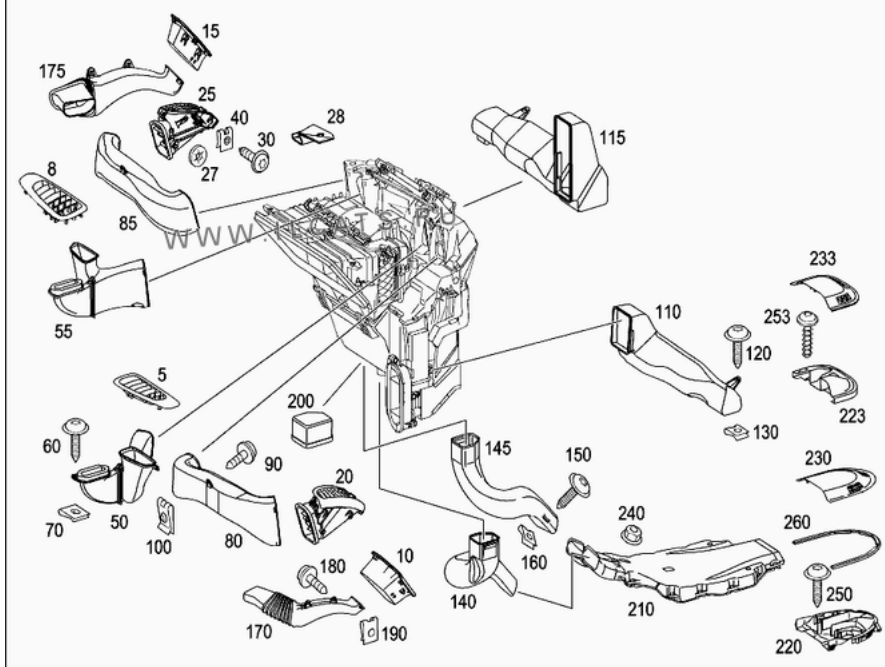

Английский за полгода! Секретный метод обучения сотрудников разведки. Изучайте прямо из дома!
spyenglish.ru

Выбор запчасти

Изображения 1

№	Код	Название, Информация	Кол-во	Прим.
005	A 6398310060	NOZZLE, Defroster left, windshield	001	900
008	A 6398310160	NOZZLE, Defroster right, windshield	001	900
010	A 6398310260	NOZZLE, Defroster left, mirror field	001	901
015	A 6398310360	NOZZLE, Defroster right, mirror field	001	901
020	A 6398300154	NOZZLE, Lateral outside left	001	902
025	A 6398300254	NOZZLE, Lateral outside right	001	902
027	A 0059907540	WASHER, Mounting, nozzle	001	
028	A 6398350014	HOLDER, Mounting, nozzle	001	900
030	N000000000529	SHEET METAL SCREW, Lateral left and right nozzles to instrument panel, 4.8x19	002	
040	A 0009944545	FUSE, Lateral left and right nozzles to instrument panel	002	
050	A 6398300045	PANELING, Defroster left	001	
055	A 6398300145	PANELING, Defroster right	001	
070	A 0049947745	FUSE, Left & right defrosters to instrument panel,top	002	
070	A 0009944545 Замена: A 0049947745 A	FUSE, Left & right defrosters to instrument panel,top	002	
080	A 6398310245	DUCT, Left air duct	001	
085	A 6398310345	DUCT, Right air duct	001	
110	A 6398310445	DUCT, Legroom,left	001	
115	A 6398310545	DUCT, Legroom,right	001	
130	A 0049944545 Замена: A 0049947745 A	FUSE, Air duct left and right to crossmember	002	
140	A 6398310945	DUCT, Central left Комплектация: H00	001	005
140	A 6398315045	DUCT, Central left Комплектация: H00	001	006
140	A 6398311145	DUCT, Central left Комплектация: H00	001	
145	A 6398311045	DUCT, Central right Комплектация: H00	001	005
145	A 6398315545	DUCT, Central right Комплектация: H00	001	006
145	A 6398311245	DUCT, Central right	001	005