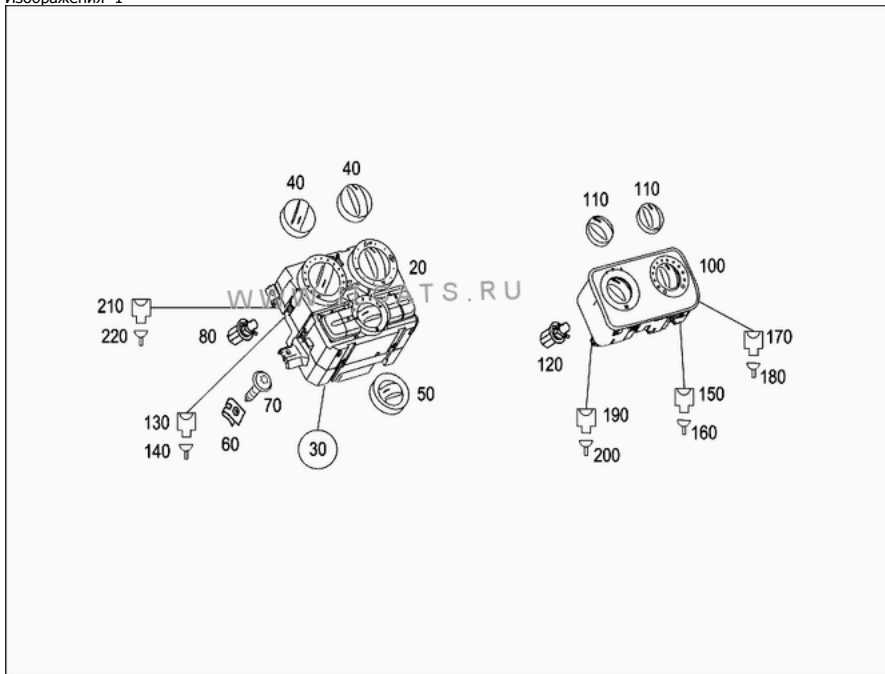

[spyenglish.ru](#)

[Mercedes-Benz \(Мерседес-Бенц\)](#)

Все новинки концерна Mercedes-Benz (Мерседес-Бенц) на одном авто портале

[motoroid.ru](#)

Выбор запчасти

Изображения 1

№	Код	Название, Информация	Кол-во	Прим.
020	<a href="#">A 6394461328</a>	OPERATING UNIT, Tempmatik Комплектация: <a href="#">HH9</a>	001	<a href="#">019</a>
020	<a href="#">A 6394460728</a>	OPERATING UNIT, Tempmatik Комплектация: <a href="#">HH9</a>	001	<a href="#">020</a>
020	<a href="#">A 6394461428</a>	OPERATING UNIT, Tempmatik Комплектация: <a href="#">H13</a> + <a href="#">HH9</a> / <a href="#">HH9</a> + <a href="#">HZ7</a>	001	<a href="#">019</a>
020	<a href="#">A 6394460828</a>	OPERATING UNIT, Tempmatik Комплектация: <a href="#">H13</a> + <a href="#">HH9</a> / <a href="#">HH9</a> + <a href="#">HZ7</a>	001	<a href="#">020</a>
020	<a href="#">A 6394461228</a>	OPERATING UNIT, Tempmatik Комплектация: <a href="#">H13</a> + <a href="#">HH9</a> + <a href="#">ZJ9</a> / <a href="#">HH9</a> + <a href="#">HZ7</a> + <a href="#">ZJ9</a>	001	
020	<a href="#">A 6394461528</a>	OPERATING UNIT, Tempmatik Комплектация: <a href="#">HH4</a>	001	<a href="#">019</a>
020	<a href="#">A 6394460928</a>	OPERATING UNIT, Tempmatik Комплектация: <a href="#">HH4</a>	001	<a href="#">020</a>
020	<a href="#">A 6394461628</a>	OPERATING UNIT, Tempmatik Комплектация: <a href="#">HH4</a> + <a href="#">HZ7</a>	001	<a href="#">019</a>
020	<a href="#">A 6394461028</a>	OPERATING UNIT, Tempmatik Комплектация: <a href="#">HH4</a> + <a href="#">HZ7</a>	001	<a href="#">020</a>
030	<a href="#">A 0008330079</a>	SHAFT, Parts kit Комплектация: - <a href="#">HH4</a>	001	
040	<a href="#">A 0008273625</a>	KNOB, Operating unit Комплектация: - <a href="#">HH4</a>	002	
050	<a href="#">A 0008273525</a>	KNOB, Operating unit Комплектация: - <a href="#">HH4</a>	001	
060	<a href="#">A 0049944545</a>	FUSE, Operating unit	004	
070	<a href="#">N00000000528</a>	SHEET METAL SCREW, Operating unit to instrument panel, 4.8x16	004	
080	<a href="#">N000000002453</a>	BULB, T5-12v 2w	001	
100	<a href="#">A 6394460128</a>	OPERATING UNIT, In headliner Комплектация: <a href="#">HZ7</a>	001	<a href="#">905</a>
100	<a href="#">A 6394460695</a>	OPERATING UNIT	001	<a href="#">905</a>