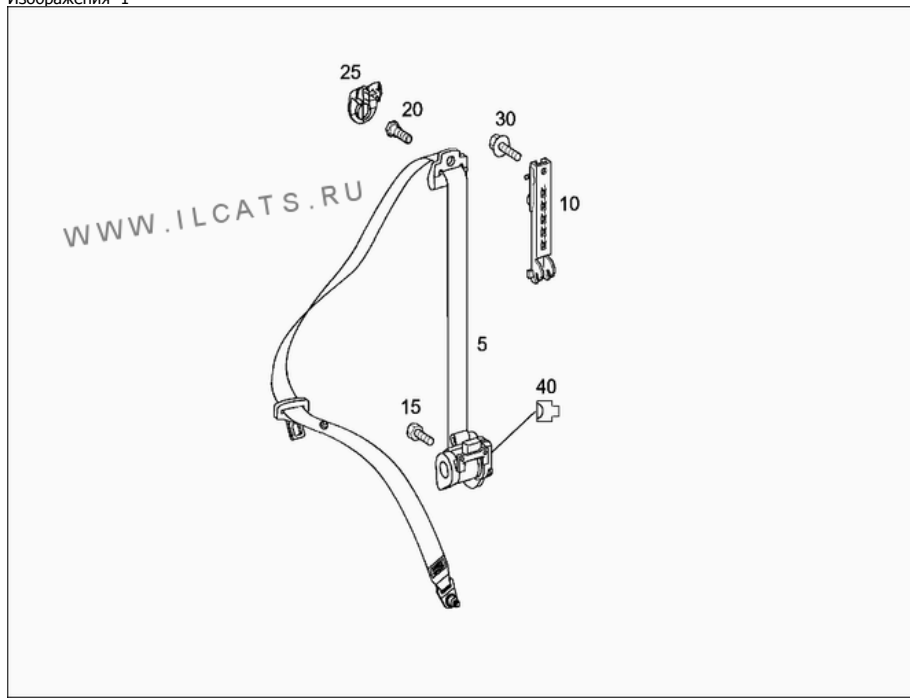

Изображения 1

№	Код	Название, Информация	Кол-во	Прим.
005	<a href="#">A 6398600085</a>	SEATBELT LH, Driver	001	<a href="#">022</a> <a href="#">916</a>
	Замена: <a href="#">A 6398603885</a> <a href="#">A</a>			
005	<a href="#">A 6398603885</a>	SEATBELT LH, Driver	001	<a href="#">023</a> <a href="#">916</a>
005	<a href="#">A 6398600085</a>	SEATBELT LH, Co-driver	001	<a href="#">022</a> <a href="#">916</a>
	Замена: <a href="#">A 6398603885</a> <a href="#">A</a>	Комплектация: <a href="#">SA6</a> <a href="#">/SA7</a>		
005	<a href="#">A 6398603885</a>	SEATBELT LH, Co-driver	001	<a href="#">023</a> <a href="#">916</a>
		Комплектация: <a href="#">SA6</a> <a href="#">/SA7</a>		
010	<a href="#">A 6398600188</a>	ADJUSTER, Belt height adjuster, left and right to b-pillar	002	
015	<a href="#">A 0039903701</a>	SCREW, Belt reeling device in b-pillar, 7/16" unf-2ax25	002	
020	<a href="#">A 0069905901</a>	SCREW, Seat belt guide on height adjuster, 7/16" unf-2bx39.5	002	<a href="#">022</a>
020	<a href="#">A 0169902601</a>	SCREW, Seat belt guide on height adjuster	002	<a href="#">023</a>
025	<a href="#">A 2028680439</a>	COVER, Belt adjustment to b-pillar	002	<a href="#">022</a>
025	<a href="#">A 6398680739</a>	COVER, Belt adjustment to b-pillar	002	<a href="#">023</a>
030	<a href="#">N00000000276</a>	SCREW, Belt adjustment to b-pillar, M8x20	002	
040	<a href="#">A 0005409605</a>	REPAIR KIT, Front left belt tens., 2-pin;r12/1	001	