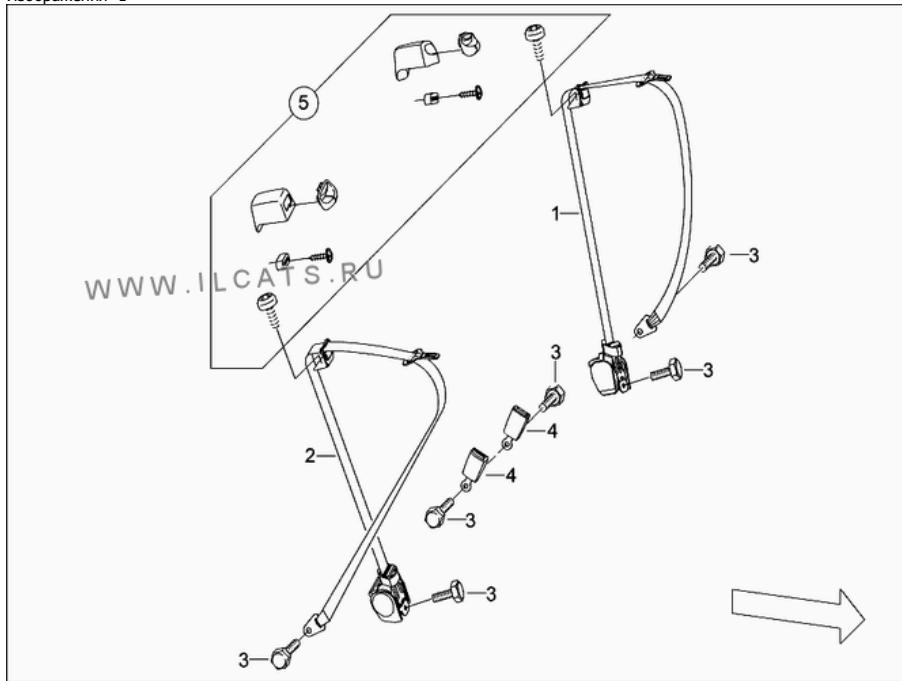

[motorpage.ru](#)

[Mercedes-Benz \(Мерседес-Бенц\)](#)

Все новинки концерна Mercedes-Benz (Мерседес-Бенц) на одном авто портале

[motoroid.ru](#)

18+

Выбор запчасти

Изображения 1

№	Код	Название, Информация	Кол-во	Прим.
001	A 6398602285	SEATBELT LH, Left Комплектация: ZK7	001	903
002	A 6398602185	SEATBELT LH, Right Комплектация: ZK7	001	903
003	Q900001632544	SCREW, Seat belt attachment Комплектация: ZK7	006	
004	A 9018601169	CATCH, Left and right Комплектация: ZK7	002	
005	Q900001539588	BELT DEFLECTOR, Parts kit Комплектация: ZK7	001	