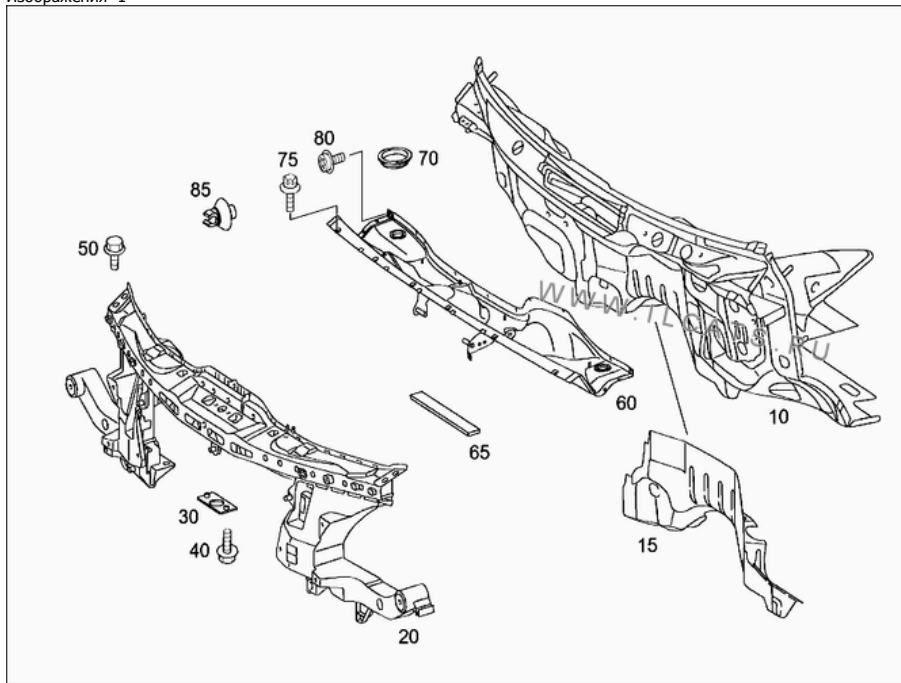

4winner.justclick.ru

Запчасти для грузовых иномарок Mercedes, MAN, Scania, Iveco: точный подбор, срочная бесплатная доставка!

inodetal.ru

Выбор запчасти

Изображения 1

№	Код	Название, Информация	Кол-во	Прим.
010	A 6396201008	FIREWALL	001	
010	A 6396201108	FIREWALL	001	
010	A 6396201608	FIREWALL Комплектация: MCS	001	
010	A 6396201708	FIREWALL Комплектация: MCS	001	
015	A 6396221704	SUPPORT, Fire wall	001	
020	A 6398800003	SUPPORT, Front module top	001	
030	A 6398870016	REINFORCEMENT	001	
040	N000000003765	SCREW, Reinforcement to support, M6x20	002	
050	N000000001410	SCREW, M8x30	004	
060	A 6396201130	SUPPORT, Belt rail top	001	
060	A 6396201230	SUPPORT, Belt rail top	001	
065	A 0029891185	ADHESIVE TAPE, Water tank	NB	
070	A 1009870044	EXPANSION PLUG, 42 mm	002	
075	N910143006001	SCREW, Belt rail top, M6x16	001	
085	A 0009952465	CLIP	001	