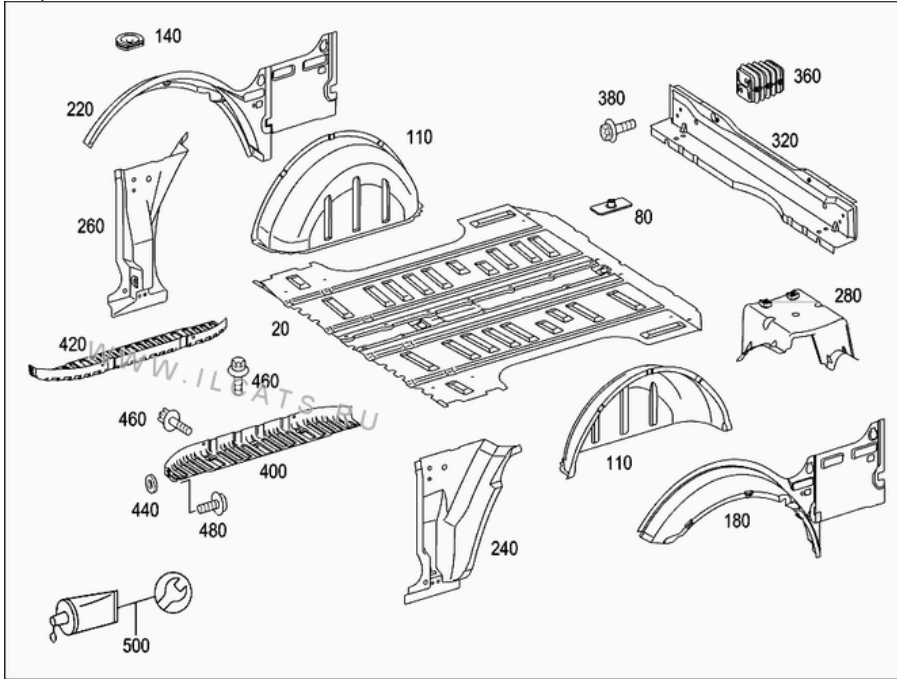

Адрес и телефон **odistenerife.ru**

Запчасти для грузовых иномарок Mercedes, MAN, Scania, Iveco: точный подбор, срочная бесплатная доставка!

inodetal.ru

Выбор запчасти

Изображения 1

№	Код	Название, Информация	Кол-во	Прим.
020	A 6396162468	BOTTOM, Rear Комплектация: UR1	001	
110	A 6396161475	BOX, Wheelhouse inner, rear	002	
140	A 1009870044	EXPANSION PLUG, 42 mm	002	
180	A 6396100974	WHEELHOUSE, Rear left	001	
220	A 6396101074	WHEELHOUSE, Rear right	001	
240	A 6396100039	WEB, Rear left	001	
260	A 6396100139	WEB, Rear right	001	
320	A 6396100814	CROSS MEMBER, Outer end crossmember	001	
320	A 6396101214	CROSS MEMBER, Outer end crossmember Комплектация: Z19	001	
360	A 6396102043	STAY, Rear cross member Комплектация: -Q22 -Q50 +Z42 /-Q22 -Q50	002	
380	N910143006001	SCREW, Stay to cross member, M6x16	004	
400	A 6396600028	ROCKER PANEL, Left rocker panel Комплектация: T19	001	
420	A 6396600128	ROCKER PANEL, Right step	001	
440	A 6396660017	BUSHING Комплектация: T19	001	
440	A 6396660017	BUSHING	001	
460	N000000001151	SCREW, Step to frame, M8x12 Комплектация: T19	005	
460	N000000001151	SCREW, Step to frame, M8x12	005	
480	N000000001427	SCREW, Step to frame, M8x20 Комплектация: T19	001	
480	N000000001427	SCREW, Step to frame, M8x20	001	
500	A 0099893671	GLUE, Parts kit	001	