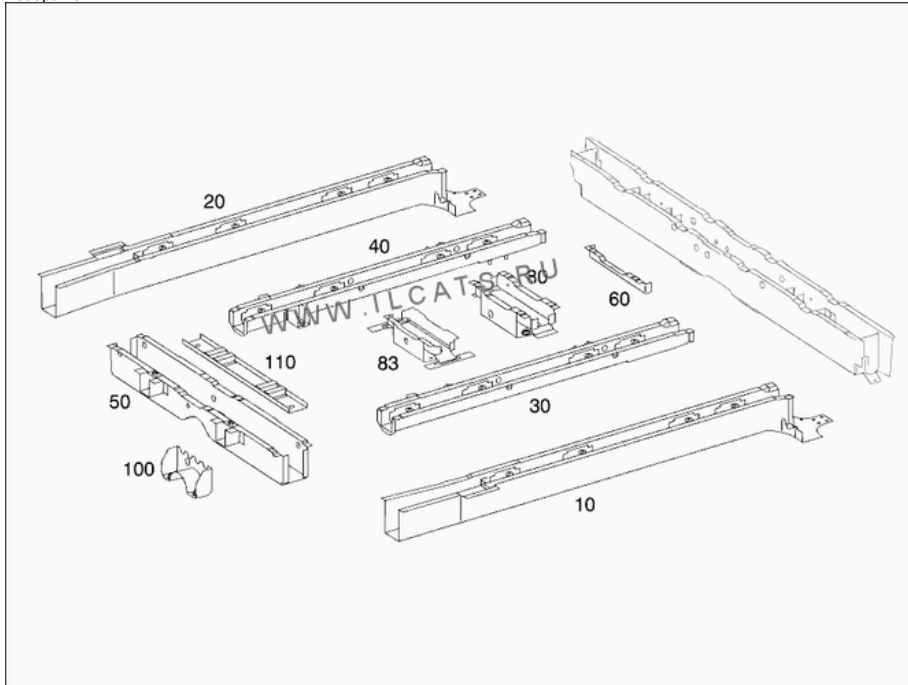

4winner.justclick.ru

Запчасти для грузовых иномарок Mercedes, MAN, Scania, Iveco: точный подбор, срочная бесплатная доставка!

inodetal.ru

Выбор запчасти

Изображения 1

№	Код	Название, Информация	Кол-во	Прим.
010	A 6396107609	SUPPORT, Outer center left Комплектация: URO + ZK4	001	
010	A 6396107609	SUPPORT, Outer center left Комплектация: URO + UR3	001	
010	A 6396107609	SUPPORT, Outer center left Комплектация: UR1	001	
020	A 6396107709	SUPPORT, Outer center right Комплектация: URO + ZK4	001	
020	A 6396107709	SUPPORT, Outer center right Комплектация: URO + UR3	001	
020	A 6396107709	SUPPORT, Outer center right Комплектация: UR1	001	
030	A 6396108809	SUPPORT, Interior center left Комплектация: URO + ZK4	001	
030	A 6396108809	SUPPORT, Interior center left Комплектация: URO + UR3	001	
030	A 6396108809	SUPPORT, Interior center left Комплектация: UR1	001	
040	A 6396108909	SUPPORT, Interior center right Комплектация: URO + ZK4	001	
040	A 6396108909	SUPPORT, Interior center right Комплектация: URO + UR3	001	
040	A 6396108909	SUPPORT, Interior center right Комплектация: UR1	001	
050	A 6396101617	CROSS MEMBER, No.4	001	
080	A 6396102331	CONSOLE, Propeller shaft	001	
100	A 6396100712	ANGLE, Front propeller shaft	001	
110	A 6396102125	REINFORCEMENT, At cross member, No.4	001	