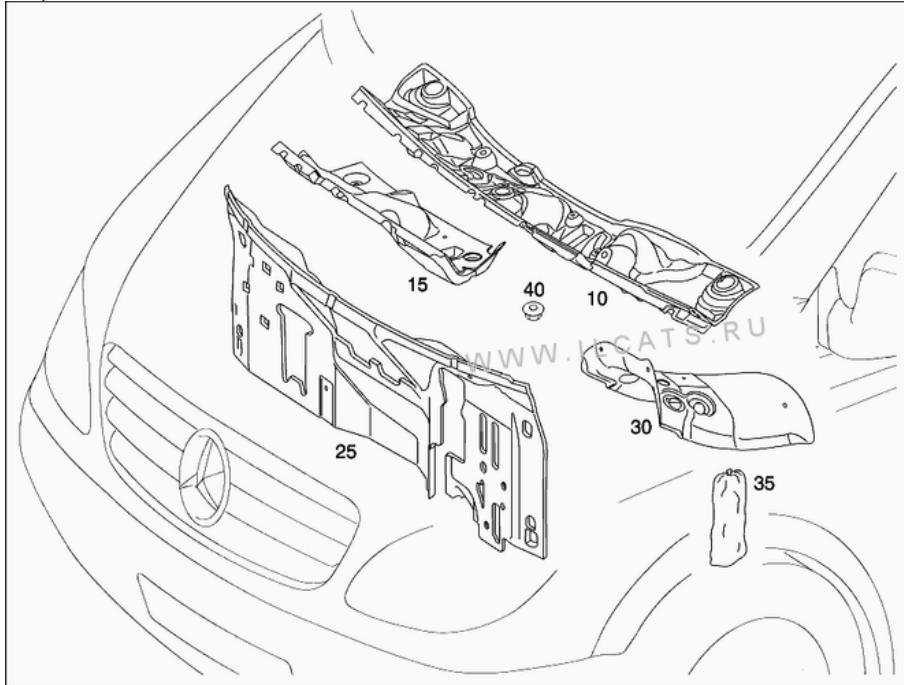

Запчасти для грузовых иномарок Mercedes, MAN, Scania, Iveco: точный подбор, срочная бесплатная доставка!
inodetal.ru

Выбор запчасти

Изображения 1 2 3

№	Код	Название, Информация	Кол-во	Прим.
010	A 6396821428	INSULATION, Window sill	001	044
010	A 6396822428	INSULATION, Window sill	001	045
010	A 6396821528	INSULATION, Window sill	001	046
010	A 6396822528	INSULATION, Window sill	001	047
025	A 6396880260	LINING, Fire wall,inside	001	050
025	A 6396880660	LINING, Fire wall,inside	001	051
025	A 6396880360	LINING, Fire wall,inside	001	050
025	A 6396880760	LINING, Fire wall,inside	001	051
030	A 6396821228	INSULATION, Tunnel,front	001	050
030	A 6396822328	INSULATION, Tunnel,front	001	051
035	A 6396820130	INSULATION, Foam flakes in bag, 190 x 190 mm	NB	
035	A 6396820030	INSULATION, Foam flakes in bag, 200 x 300 mm	NB	
035	A 2206821830 Замена: A 6396821304 A	INSULATION, Foam flakes in bag, 250 x 350 mm	009	
035	A 6396821304	INSULATION, Foam flakes in bag, 250 x 350 mm	NB	
040	A 0019889581	PUSHBUTTON, Insulation mounting	NB	
050	A 6396820069	INSULATION, Instrument panel	001	052
050	A 6396820069	INSULATION, Instrument panel Комплектация: JC1 /JC2	001	053
050	A 6396820169	INSULATION, Instrument panel	001	052
050	A 6396820169	INSULATION, Instrument panel Комплектация: JC1 /JC2	001	053
060	A 6396820004	VAPOUR BARRIER, Legroom,front inside left	001	
060	A 6396820704	VAPOUR BARRIER, Legroom,bottom left	001	
065	A 6396820204	VAPOUR BARRIER, Legroom,bottom right	002	
065	A 6396820904	VAPOUR BARRIER, Legroom,bottom right	001	
070	A 6396820104	VAPOUR BARRIER, Fire wall,top left	001	
070	A 6396820804	VAPOUR BARRIER, Fire wall,top left	001	
075	A 6396820304	VAPOUR BARRIER, Fire wall,top right	002	
075	A 6396821004	VAPOUR BARRIER, Fire wall,top right	001	
090	A 6396820404	VAPOUR BARRIER,	001	