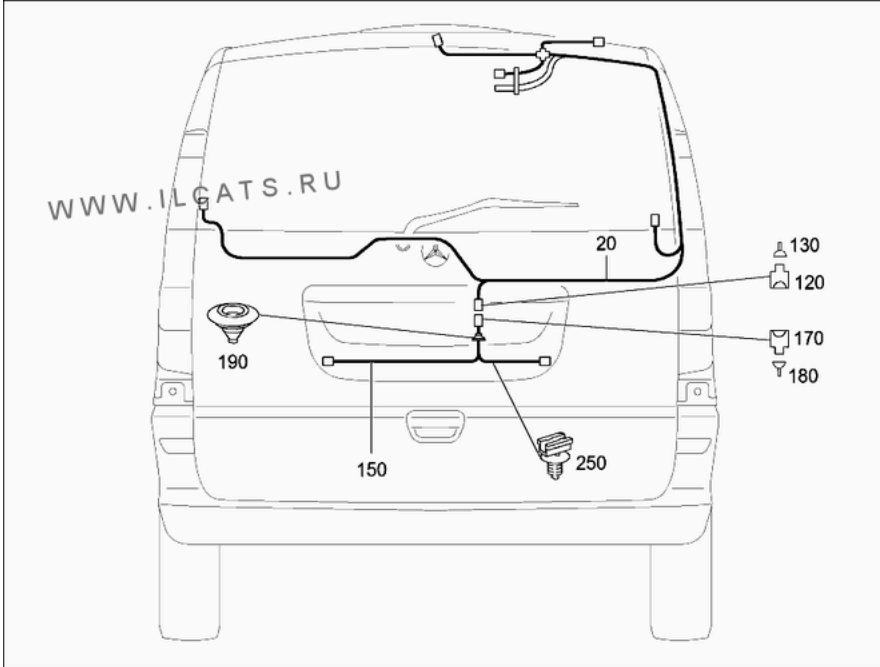

Изображения [1](#) [2](#)

№	Код	Название, Информация	Кол-во	Прим.
010	<a href="#">A 6395408409</a>	WIRING HARNESS, Tailgate without window Комплектация: <a href="#">W65</a>	001	<a href="#">095</a>
010	<a href="#">A 6395408509</a>	WIRING HARNESS, Tailgate with window Комплектация: <a href="#">W65</a> + <a href="#">W78</a>	001	<a href="#">095</a>
020	<a href="#">A 6394405909</a>	WIRING HARNESS, Tailgate without window Комплектация: <a href="#">W65</a>	001	<a href="#">096</a>
020	<a href="#">A 6394405909</a>	WIRING HARNESS, Tailgate with window Комплектация: <a href="#">W65</a> + <a href="#">W78</a>	001	<a href="#">096</a>
030	<a href="#">A 0109978982</a>	HOSE, Rear wiper system, 4.6x1.8 mm Комплектация: <a href="#">W78</a>	NB	<a href="#">404</a>
040	<a href="#">A 1685454328</a>	HOUSING, Tailgate plug-in connector, 10 pin;x8/20	001	
050	<a href="#">A 0325453928</a>	PLUG PIN, 0.75 mm2 mqs	NB	
060	<a href="#">A 2205455228</a>	PIN BUSHING HOUSING, Tailgate plug-in connector, 6-pin;x8/21	001	
070	<a href="#">A 0135451526</a>	CONTACT SPRING, 0.75-1.0 mm2 slk	NB	
070	<a href="#">A 0135451626</a>	CONTACT SPRING, 1.5-2.5 mm2 slk	NB	
080	<a href="#">A 0325451928</a>	PLUG HOUSING, Center high-mounted stop lamp conn., 2-pin;x20/1	001	
090	<a href="#">A 0005404505</a>	REP.SET CONTACT, 0.5 mm2 mqs	NB	<a href="#">007</a>
100	<a href="#">A 0059976290</a>	CABLE TIES, Electric cable to tailgate, 3.3x260 mm	NB	
110	<a href="#">A 6389970781</a>	GROMMET, Tailgate	001	
120	<a href="#">A 2105402081</a>	PIN BUSHING HOUSING, Tailgate license plate lamp connector, 2 pin;x18/62	001	<a href="#">096</a>
130	<a href="#">A 0005402305</a>	REP.SET CONTACT, 0.5 mm2 mqs	NB	<a href="#">096</a> <a href="#">007</a>
130	<a href="#">A 0005456880</a>	SEAL, 0.9-1.3 mm2	NB	<a href="#">096</a>
130	<a href="#">A 0005456980</a>	GASKET, 1.6-1.9 mm2	NB	<a href="#">096</a>
150	<a href="#">A 6394404809</a>	WIRING HARNESS, License plate lamp Комплектация: <a href="#">W65</a>	001	<a href="#">096</a>
170	<a href="#">A 2105404781</a>	PIN BUSHING HOUSING, Tailgate license plate lamp connector, 2 pin;x18/62	001	<a href="#">096</a>
190	<a href="#">A 2029973281</a>	GROMMET	001	<a href="#">096</a>
250	<a href="#">A 0009911295</a>	HOLDER, Cable harness mounting, 6.5 - 7 mm Комплектация: <a href="#">W65</a>	001	