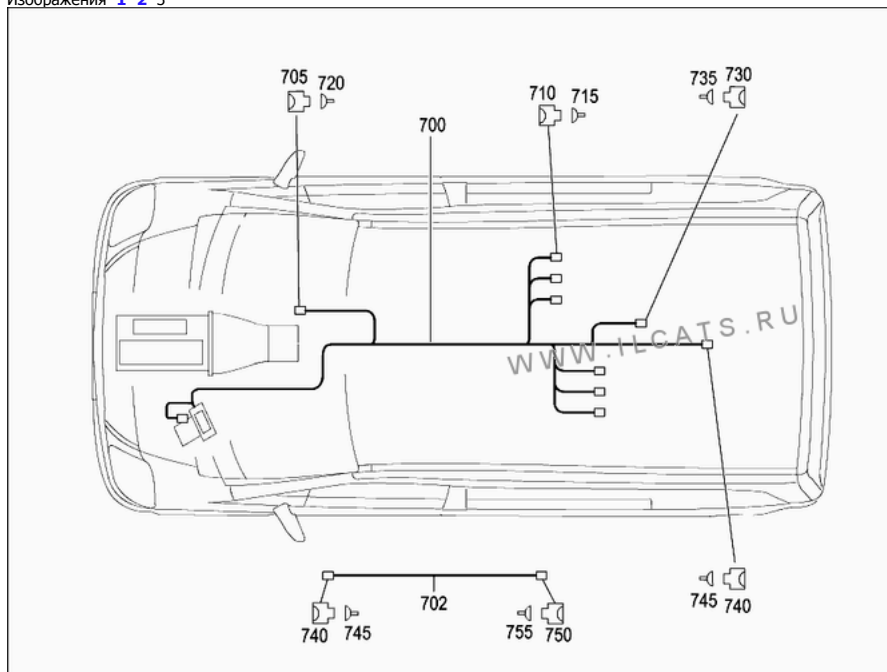

Изображения [1](#) [2](#) [3](#)

№	Код	Название, Информация	Кол-во	Прим.
	<a href="#">A 6390006054</a>	WIRING HARNESS, Engine compartment	001	<a href="#">622</a>
200	<a href="#">A 1245400131</a>	NEG. CABLE, From engine to frame	001	
210	<a href="#">A 6389880381</a>	CABLE TIES, Engine wiring harness to belt rail, 4,8 x 250 mm	002	
220	<a href="#">A 1009970881</a>	GROMMET, Wheel arch, inside, top, left and right	002	
230	<a href="#">A 0135456526</a>	PIN BUSHING HOUSING, Engine compartment/cockpit connector, 21-pin;x26/23  Комплектация: <a href="#">HH4</a> <a href="#">/HH9</a> <a href="#">/H12</a> <a href="#">/H13</a> <a href="#">/HZ7</a> <a href="#">/HZ9</a> <a href="#">/BB3</a> <a href="#">/EZ8</a>	001	
240	<a href="#">A 0285453628</a>	PIN BUSHING HOUSING, Engine compartment/cockpit connector, 21-pin;x26/23  Комплектация: <a href="#">BB3</a> <a href="#">/EZ8</a> <a href="#">/HH4</a> <a href="#">/HH9</a> <a href="#">/H12</a> <a href="#">/H13</a> <a href="#">/HZ7</a> <a href="#">/HZ9</a>	001	
300	<a href="#">A 6395406510</a>	WIRING HARNESS, Lighting	001	<a href="#">053</a>
300	<a href="#">A 6395406610</a> Замена: <a href="#">A 6394405733</a> <a href="#">A</a>	WIRING HARNESS, Lighting	001	<a href="#">004</a> <a href="#">053</a>
301	<a href="#">A 6394402433</a>	WIRING HARNESS, Lighting	001	<a href="#">054</a>
301	<a href="#">A 6394405733</a>	WIRING HARNESS, Lighting	001	
310	<a href="#">A 0089974281</a>	GROMMET, Wiper motor	001	
320	<a href="#">A 2029972881</a>	GROMMET, Control module box	001	
330	<a href="#">N046225008103</a>	CABLE SHOE, Ground connection, A 8-10	001	
340	<a href="#">A 2085451628</a>	PLUG HOUSING, Engine compartment connector, 9 pin;x18/29	001	
350	<a href="#">A 0095458026</a>	CONTACT SPRING, 0.25-0.5 mm2	NB	
350	<a href="#">A 0005457180</a>	GASKET, 0.25-1.0 mm2	NB	
350	<a href="#">A 0005458780</a>	DUMMY PLUG	NB	
400	<a href="#">A 6395406710</a>	WIRING HARNESS, Gasoline vehicles  Комплектация: <a href="#">MC7</a> <a href="#">/MC8</a> <a href="#">/MGO</a>	001	<a href="#">053</a>
400	<a href="#">A 6395406810</a>	WIRING HARNESS, Gasoline vehicles  Комплектация: <a href="#">MC7</a> <a href="#">/MC8</a> <a href="#">/MGO</a>	001	<a href="#">053</a>
401	<a href="#">A 6394408433</a>	WIRING HARNESS, Gasoline vehicles	001	<a href="#">054</a>