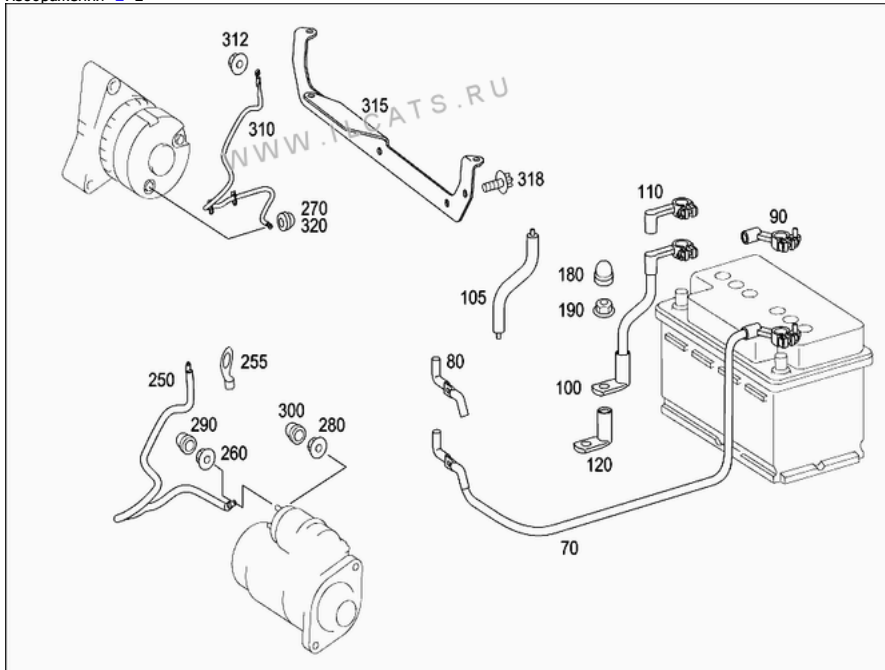

[4winner.justclick.ru](#)

[Запчасти для грузовых иномарок](#) Mercedes, MAN, Scania, Iveco: точный подбор, срочная бесплатная доставка!

[inodetal.ru](#)

Выбор запчасти

Изображения 1 2

№	Код	Название, Информация	Кол-во	Прим.
005	<a href="#">A 0055412401</a>	BATTERY, 12 v - 74 ah	001	
005	<a href="#">A 0055412501</a>	BATTERY, 12v/100ah Комплектация: <a href="#">EE8</a> <a href="#">/FY1</a> <a href="#">/H12</a> <a href="#">/JD1</a> <a href="#">/J19</a> <a href="#">/T55</a> <a href="#">/T56</a> <a href="#">/ZA5</a> <a href="#">/ZA8</a> <a href="#">/HH4</a> <a href="#">+HZ7</a> <a href="#">/HH9</a> <a href="#">+HZ7</a>	001	
005	<a href="#">A 0055411801</a>	BATTERY, 12v/100ah, banner Комплектация: <a href="#">E28</a>	001	
005	<a href="#">A 0045418601</a>	BATTERY, 12 v - 70 ah	001	
005	<a href="#">A 0055410901</a>	BATTERY, 12 v - 90 ah	001	
005	<a href="#">A 0055411001</a>	BATTERY, 12v/95ah varta Комплектация: <a href="#">ED4</a> <a href="#">/ED4</a> <a href="#">+FY1</a> <a href="#">/ED4</a> <a href="#">+ED5</a> <a href="#">/ED4</a> <a href="#">+HH4</a> <a href="#">+HZ7</a> <a href="#">/ED4</a> <a href="#">+HH9</a> <a href="#">+HZ7</a> <a href="#">/ED4</a> <a href="#">+H12</a> <a href="#">/ED4</a> <a href="#">+JD1</a>	001	
	YYYYYYYYYYYY	PART NAME MISSING Комплектация: <a href="#">/ED4</a> <a href="#">+J19</a> <a href="#">/ED4</a> <a href="#">+T55</a> <a href="#">/ED4</a> <a href="#">+T56</a> <a href="#">/ED4</a> <a href="#">+ZM7</a> <a href="#">/ED4</a> <a href="#">+ZM8</a>	000	
005	<a href="#">N00000003602</a>	BATTERY, Additional battery, 12v 80ah-gel Комплектация: <a href="#">EE9</a>	001	
015	<a href="#">A 6395400935</a>	EL. CABLE, Cut-off relay Комплектация: <a href="#">E28</a> <a href="#">/EE9</a>	001	
015	<a href="#">A 6395400835</a>	EL. CABLE, Cut-off relay Комплектация: <a href="#">EE9</a> <a href="#">+ZK7</a>	001	
018	<a href="#">A 0355459028</a>	PLUG HOUSING, Separation point, cutoff relay act., 2-pin;x8/38	001	
021	<a href="#">A 0325453928</a>	PLUG PIN, 0.75 mm2 mqs	NB	
024	<a href="#">N046234006003</a>	CABLE SHOE, Battery b+, 6-10,g1	001	