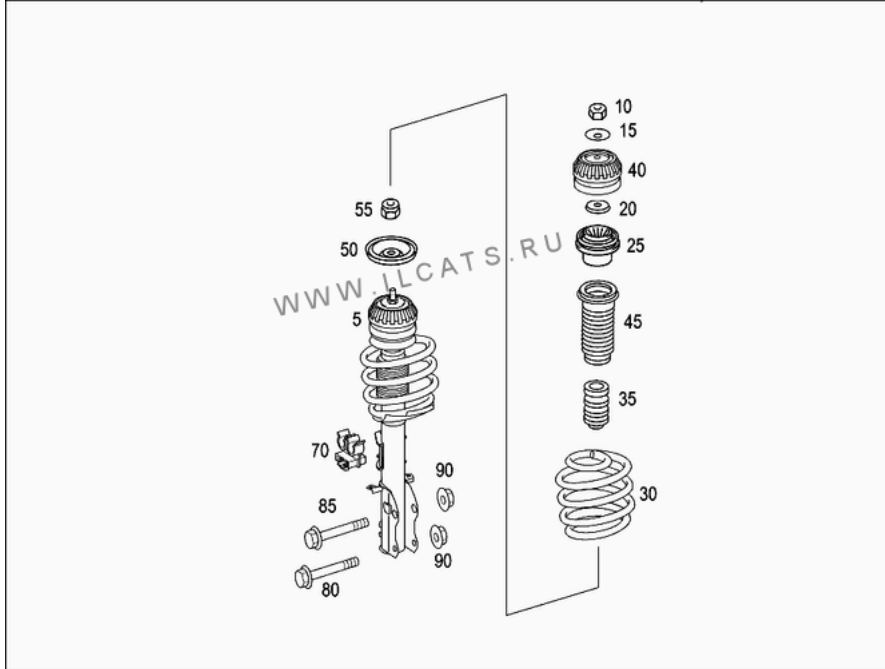

Запчасти для грузовых иномарок Mercedes, MAN, Scania, Iveco: точный подбор, срочная бесплатная доставка!

inodetal.ru

Выбор запчасти

Изображения 1

№	Код	Название, Информация	Кол-во	Пр
005	A 6393201813	HYDROPNEUMATIC SPRING LEG	002	00 00
	Замена: A 6393202113 A			
005	A 6393202113	HYDROPNEUMATIC SPRING LEG	002	00 00
	Замена: A 6393202613 A			
005	A 6393202613	HYDROPNEUMATIC SPRING LEG	002	00 00
	Замена: A 6393203613 A			
005	A 6393203613	HYDROPNEUMATIC SPRING LEG	002	
		Комплектация: -513L -517L -529L -531L -533L -535L -537L -539L -543L -547L -553L		
	YYYYYYYYYYYY	PART NAME MISSING	000	
		Комплектация: -557L -561L -569L -571L -577L -CF1 -IL1 -ZG2		
005	A 6393201913	HYDROPNEUMATIC SPRING LEG	002	41
	Замена: A 6393202213 A	Комплектация: 513L /517L /IL1 /535L /577L /531L /539L /543L /547L /553L /557L /561L		
	YYYYYYYYYYYY	PART NAME MISSING		
		Комплектация: /529L /569L /537L /571L /533L		
005	A 6393202213	HYDROPNEUMATIC SPRING LEG	002	
	Замена: A 6393203513 A	Комплектация: 513L /517L /IL1 /535L /577L /531L /539L /543L /547L /553L /557L /561L		
005	A 6393203513	HYDROPNEUMATIC SPRING LEG	002	
		Комплектация: 513L /517L /IL1 /535L /577L /531L /539L /543L /547L /553L		