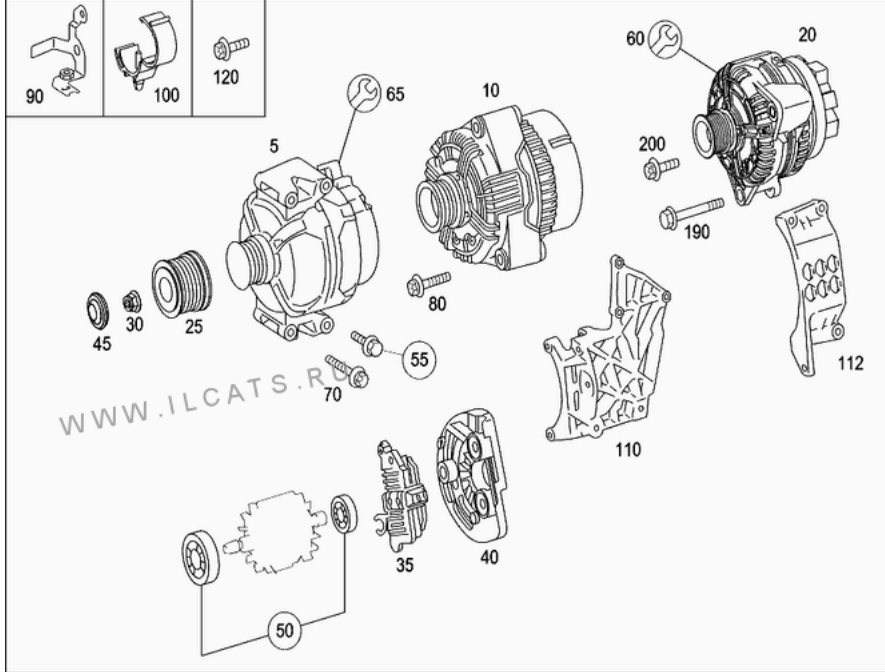

Яндекс.Директ

Mercedes-Benz (Мерседес-Бенц)

Все новинки концерна Mercedes-Benz (Мерседес-Бенц) на одном авто портале
motoroid.ru

JS Английский за полгода! Секретный метод обучения сотрудников разведки. Изучайте прямо из дома!

4winner.justclick.ru

Запчасти для грузовых иномарок Mercedes, MAN, Scania, Iveco: точный подбор, срочная бесплатная доставка!

inodetal.ru

Выбор запчасти

Изображения 1

№	Код	Название, Информация	Кол-во	Прим.
005	A 2721540002	ALTERNATOR, 14v/150a bosch Комплектация: MC9	001	
005	A 6421540402	ALTERNATOR, 14v/180a valeo Комплектация: MC5	001	
005	A 6461540102 Замена: A 6461541102 A	ALTERNATOR Комплектация: M49 +MP1 /M49 +MP2 /M49 +MP3	001	
005	A 6461541102	ALTERNATOR Комплектация: M49 +MP1 /M49 +MP2 /M49 +MP3	001	
005	A 0131541002	ALTERNATOR Комплектация: M40 +MC1 /M40 +MC2 /M40 +MC3	001	
005	A 0131542102	ALTERNATOR Комплектация: G40 +M40 +MC1 /G40 +M40 +MC2 /G40 +M40 +MC3	001	
010	A 0111546202 Замена: 0131548002	ALTERNATOR, Valeo Комплектация: MC7 /MC8 /MGO	001	697
020	A 0111542702 Замена: A 0131548002 A	ALTERNATOR, Bosch Комплектация: MC7 /MC8 /MGO	001	004 005 697
020	A 0131548002 Замена: 0111546202	ALTERNATOR, 14v 120a;bosch Комплектация: MC7 /MC8 /MGO	001	
025	A 6421500660	PULLEY Комплектация: MC5	001	
025	A 2721550115	PULLEY, Alternator, To a 272 154 00 02 Комплектация: MC9	001	
025	A 6461550115	PULLEY, Alternator, To a 646 154 01 02 Комплектация: M49 +MP1 /M49 +MP2	001