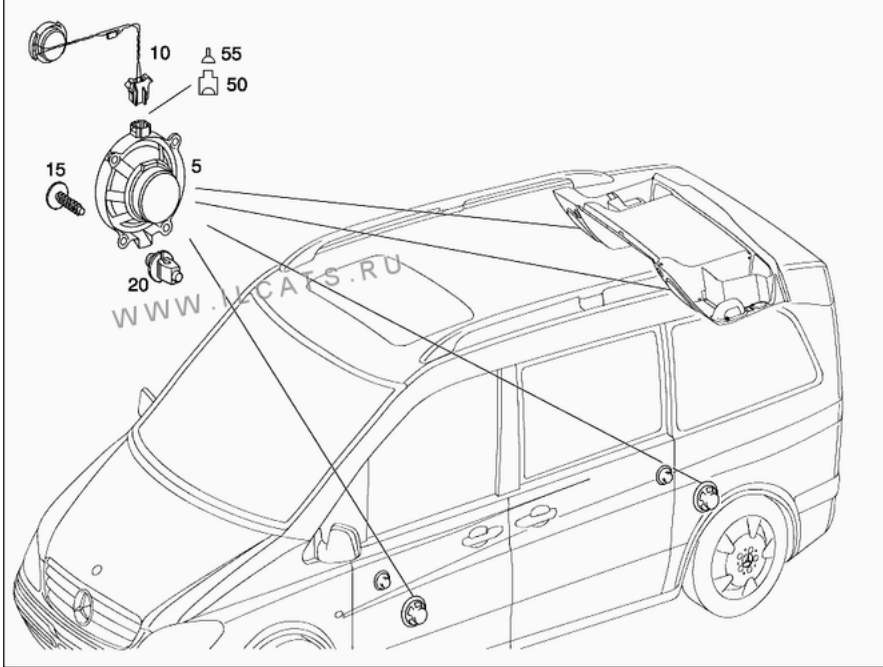

4winner.justclick.ru

**Запчасти для грузовых иномарок** Mercedes, MAN, Scania, Iveco: точный подбор, срочная бесплатная доставка!

inodetal.ru

Выбор запчасти

Изображения 1

№	Код	Название, Информация	Кол-во	Прим.
005	<a href="#">A 6398270060</a>	LOUDSPEAKER, Left front door	001	
	Замена: <a href="#">A 6398270960</a> <a href="#">A</a>	Комплектация: <a href="#">EL0</a> / <a href="#">EL7</a>		
005	<a href="#">A 6398270960</a>	LOUDSPEAKER, Left front door	001	
		Комплектация: <a href="#">EL0</a> / <a href="#">EL7</a>		
005	<a href="#">A 6398270060</a>	LOUDSPEAKER, Side paneling rear, left + right	002	
		Комплектация: <a href="#">EL7</a> + <a href="#">ZK7</a>		
005	<a href="#">A 6398270060</a>	LOUDSPEAKER, Side paneling rear, left + right	002	
	Замена: <a href="#">A 6398270960</a> <a href="#">A</a>	Комплектация: - <a href="#">ZK7</a> + <a href="#">EL7</a>		
005	<a href="#">A 6398270960</a>	LOUDSPEAKER, Side paneling rear, left + right	002	
		Комплектация: - <a href="#">ZK7</a> + <a href="#">EL7</a>		
005	<a href="#">A 6398270160</a>	LOUDSPEAKER, Left front door	001	<a href="#">054</a>
		Комплектация: <a href="#">EL8</a> / <a href="#">EL9</a>		
005	<a href="#">A 6398270760</a>	LOUDSPEAKER, Left front door	001	<a href="#">055</a>
	Замена: <a href="#">A 6398271060</a> <a href="#">A</a>	Комплектация: <a href="#">EL8</a> / <a href="#">EL9</a>		
005	<a href="#">A 6398271060</a>	LOUDSPEAKER, Left front door	001	<a href="#">055</a>
		Комплектация: <a href="#">EL8</a> / <a href="#">EL9</a>		
005	<a href="#">A 6398270160</a>	LOUDSPEAKER, Rear left and right	002	<a href="#">054</a>
		Комплектация: <a href="#">EL9</a> + <a href="#">ZK7</a>		
005	<a href="#">A 6398270760</a>	LOUDSPEAKER, Rear left and right	002	<a href="#">055</a>
	Замена: <a href="#">A 6398271060</a> <a href="#">A</a>	Комплектация: <a href="#">EL9</a> + <a href="#">ZK7</a>		
005	<a href="#">A 6398271060</a>	LOUDSPEAKER, Rear left and right	002	<a href="#">055</a>
		Комплектация: <a href="#">EL9</a> + <a href="#">ZK7</a>		
005	<a href="#">A 6398270160</a>	LOUDSPEAKER, Side paneling rear, left + right	002	<a href="#">054</a>
		Комплектация: - <a href="#">ZK7</a> + <a href="#">EL9</a>		
005	<a href="#">A 6398270760</a>	LOUDSPEAKER, Side paneling rear, left + right	002	<a href="#">055</a>
	Замена: <a href="#">A 6398271060</a> <a href="#">A</a>	Комплектация: - <a href="#">ZK7</a> + <a href="#">EL9</a>		
005	<a href="#">A 6398271060</a>	LOUDSPEAKER, Side paneling rear, left + right	002	<a href="#">055</a>
		Комплектация:		