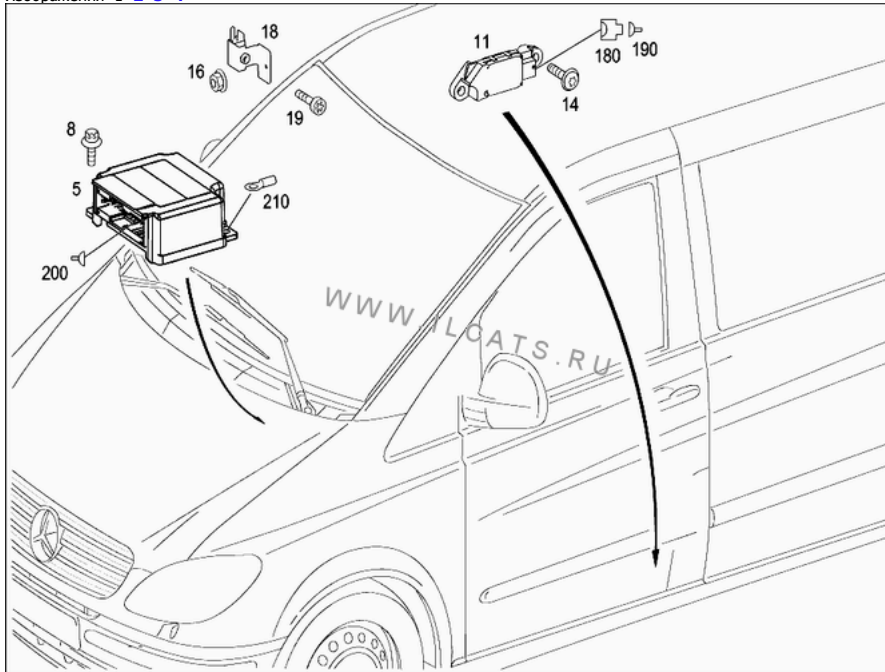

4winner.justclick.ru

[Volkswagen \(Фольксваген\) Das auto](#)

Все новинки легендарного Volkswagen (Фольксваген) на одном авто портале motoroid.ru

18+

Выбор запчасти

Изображения 1 2 3 4

№	Код	Название, Информация	Кол-во	Прим.
005	A 6394460442 Замена: A 9064460342 A	ELECTRONICS, Drivers and passenger airbag	001	006 016
005	A 9064460342 Замена: A 9064460542 A	LU CONTROL UNIT, Drivers and passenger airbag, Orc	001	006 027 672
005	A 9064460542	LU CONTROL UNIT, Drivers and passenger airbag, Orc	001	028 672
005	A 9064460742 Замена: A 9064461142 A	LU CONTROL UNIT, Drivers and passenger airbag, Orc	001	029 414
005	A 9064461142	LU CONTROL UNIT, Drivers and passenger airbag, Orc	001	029
005	A 6394460542	ELECTRONICS, Window airbag Комплектация: SH7 /SH9	001	016
005	A 9064460642 Замена: A 9064460842 A	LU CONTROL UNIT, Window airbag, Orc Комплектация: SH7 /SH9	001	017 006 028 672
005	A 9064460842 Замена: A 9064461242 A	LU CONTROL UNIT, Window airbag, Orc Комплектация: SH7 /SH9	001	017 414
005	A 9064461242	LU CONTROL UNIT, Window airbag, Orc Комплектация: SH7 /SH9	001	017
008	N910143006001	SCREW, Control unit fixture, M6x16	003	016
008	N910105006014	SCREW, M6x55	002	017
011	A 0018209126	CONTROL UNIT, Side impact, Bosch Комплектация: SH7 /SH9	002	016
011	A 0038202826	TRIGGER UNIT, Side impact, Bosch Комплектация: SH7 /SH9	002	017
011	A 0038202826	TRIGGER UNIT, In the rear, Bosch Комплектация: SH8	004	017
014	N00000000453	SHEET METAL SCREW, Control unit fixture, Mbn 10169 4.2 x 13 Комплектация: SH7 /SH9	004	
016	A 0039906351	NUT Комплектация: SH8	004	
018	A 6398201314	HOLDER,	002	